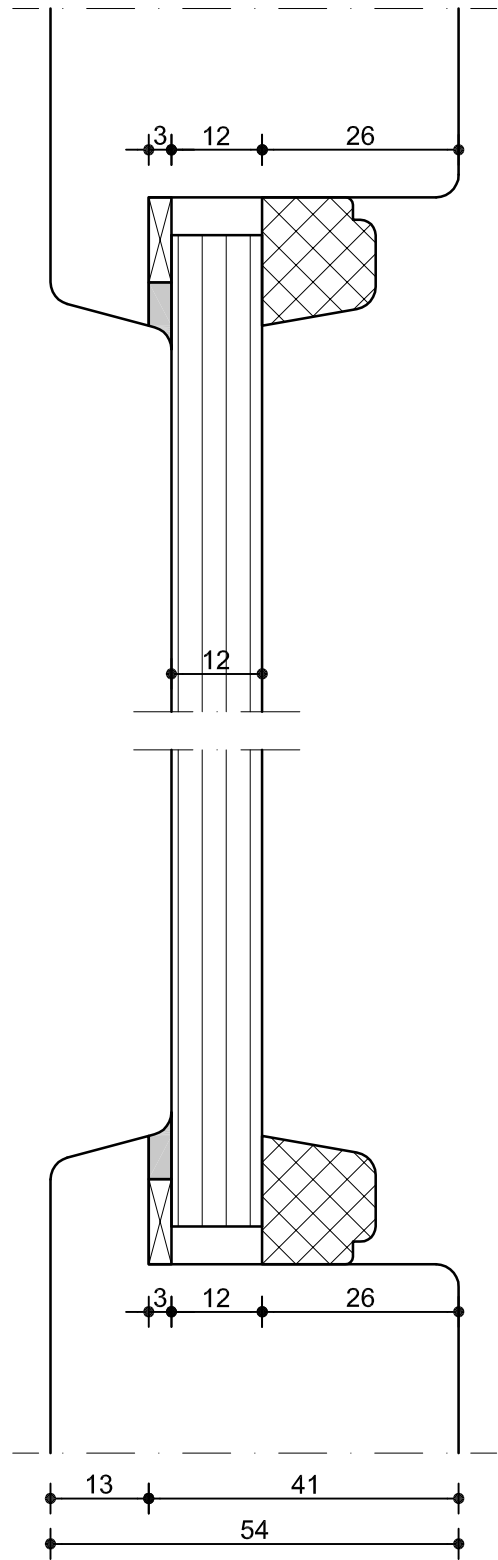

	38mm			54mm			67mm		
	Vlak	1-zijdig	2-zijdig	Vlak	1-zijdig	2-zijdig	Vlak	1-zijdig	2-zijdig
Okoume (8)									
Tricoya (12)									
5-10-5 (20) Tricoya/Isolatie/ Tricoya									
8-10-5 (23) Tricoya/Isolatie/ Tricoya V.V. GROEVEN									
12-10-5 (27) Tricoya/Isolatie/ Tricoya	 T132 = standaard			 T135 = standaard					
5-20-5 (30) Tricoya/Isolatie/ Tricoya									
8-20-5 (33) Tricoya/Isolatie/ Tricoya V.V. GROEVEN									
12-10-12 (34) Tricoya/Isolatie/ Tricoya									
12-20-5 (37) Tricoya/Isolatie/ Tricoya							 T178 = standaard		
12-20-12 (44) Tricoya/Isolatie/ Tricoya									

	Project:	Tekenaar: RM	Datum: 03-nov.-'21	Blad:
	Omschrijving: Vlak paneel	Offertenr.:	Wijz. datum:	T101
	Tricoya, dik 12mm.	Ordernr.:	Schaal:	

breedte paneel

hoogte paneel

Str.sp.mt.

hoogte paneel

Project:	Tekenaar: RM	Datum: 03-nov.-'21	Blad:
Omschrijving: Vlak Isopaneel	Offertenr.:	Wijz. datum:	T111
Tricoya-Isolatie-Tricoya, dik 20mm.	Ordernr.:	Schaal:	

Project:	Tekenaar: RM	Datum: 03-nov.-'21	Blad:
Omschrijving: Vlak Isopaneel	Offertnr.:	Wijz. datum:	T114
Tricoya-Isolatie-Tricoya, dik 20mm.	Ordernr.:	Schaal:	

Project: Vlak Isopaneel
 Omschrijving: Tricoya-Isolatie-Tricoya, dik 23mm.

Tekenaar: RM
 Offertnr.:
 Ordernr.:

Datum: 03-nov.-'21
 Wijz. datum:
 Schaal:

Blad: T121

Isopaneel met
1-zijdig bossing
dik 27mm.

Afdeklát 16x34mm
(type D.)

Project:	Tekenaar: RM	Datum: 09-nov.-'21	Blad:
Omschrijving: Isopaneel 1-zijdig bossing	Offertenr.:	Wijz. datum:	T132
Tricoya-Isolatie-Tricoya, dik 27mm.	Ordernr.:	Schaal:	