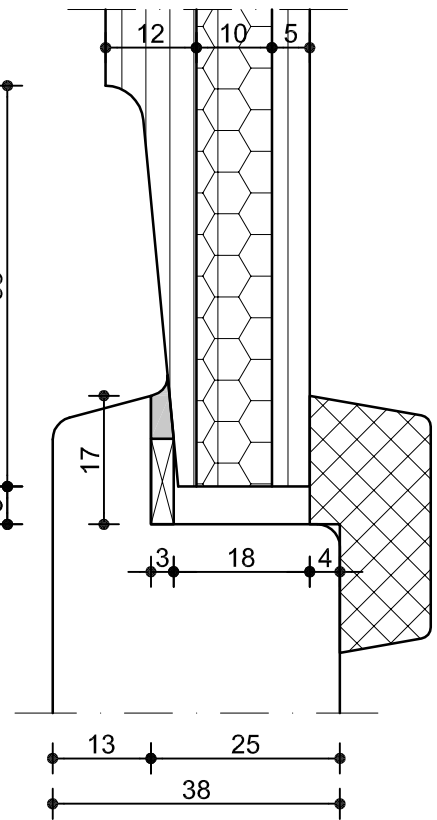

	Project:	Tekenaar: RM	Datum: 03-nov.-'21	Blad:
	Omschrijving: Vlak paneel	Offertenr.:	Wijz. datum:	T101
	Tricoya, dik 12mm.	Ordernr.:	Schaal:	

breedte paneel

hoogte paneel

Str.sp.mt.

hoogte paneel

Project:	Tekenaar: RM	Datum: 03-nov.-'21	Blad:
Omschrijving: Vlak Isopaneel	Offertenr.:	Wijz. datum:	T111
Tricoya-Isolatie-Tricoya, dik 20mm.	Ordernr.:	Schaal:	

Tekenaar: RM
 Offertnr.:
 Ordernr.:

Datum: 03-nov.-'21
 Wijz. datum:
 Schaal:

Blad: T121

Isopaneel met
1-zijdig bossing
dik 27mm.

Afdeklát 16x34mm
(type D.)

Project:	Tekenaar: RM	Datum: 09-nov.-'21	Blad:
Omschrijving: Isopaneel 1-zijdig bossing	Offertenr.:	Wijz. datum:	T132
Tricoya-Isolatie-Tricoya, dik 27mm.	Ordernr.:	Schaal:	

	Project:	Tekenaar: RM	Datum: 09-nov.-'21	Blad:
	Omschrijving: Isopaneel 1-zijdig bossing	Offertenr.:	Wijz. datum:	T135
	Tricoya-Isolatie-Tricoya, dik 27mm.	Ordernr.:	Schaal:	

	Project:	Tekenaar: RM	Datum: 09-nov.-'21	Blad:
	Omschrijving: Vlak Isopaneel	Offertenr.:	Wijz. datum:	T147
	Tricoya-Isolatie-Tricoya, dik 30mm.	Ordernr.:	Schaal:	