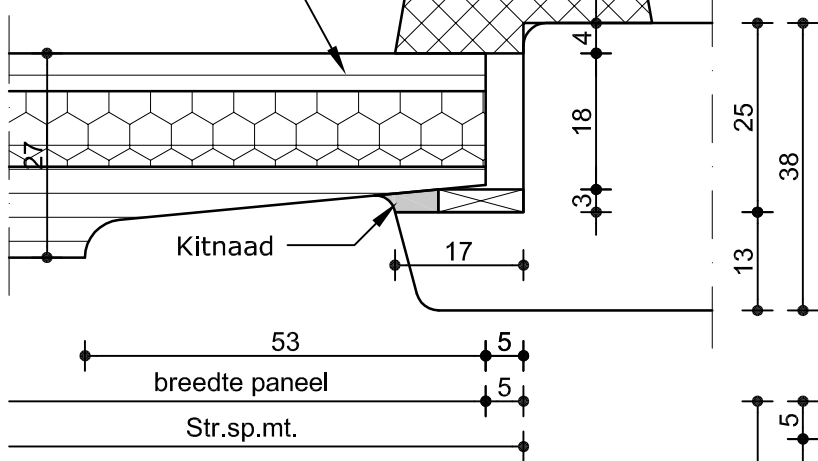

Tekenaar: RM
 Offertnr.:
 Ordernr.:

Datum: 03-nov.-'21
 Wijz. datum:
 Schaal:

Blad: T121

Isopaneel met
1-zijdig bossing
dik 27mm.

Afdeklát 16x34mm
(type D.)

Project:	Tekenaar: RM	Datum: 09-nov.-'21	Blad:
Omschrijving: Isopaneel 1-zijdig bossing	Offertenr.:	Wijz. datum:	T132
Tricoya-Isolatie-Tricoya, dik 27mm.	Ordernr.:	Schaal:	

	Project:	Tekenaar: RM	Datum: 09-nov.-'21	Blad:
	Omschrijving: Isopaneel 1-zijdig bossing	Offertenr.:	Wijz. datum:	T135
	Tricoya-Isolatie-Tricoya, dik 27mm.	Ordernr.:	Schaal:	

	Project:	Tekenaar: RM	Datum: 09-nov.-'21	Blad:
	Omschrijving: Vlak Isopaneel	Offertenr.:	Wijz. datum:	T147
	Tricoya-Isolatie-Tricoya, dik 30mm.	Ordernr.:	Schaal:	