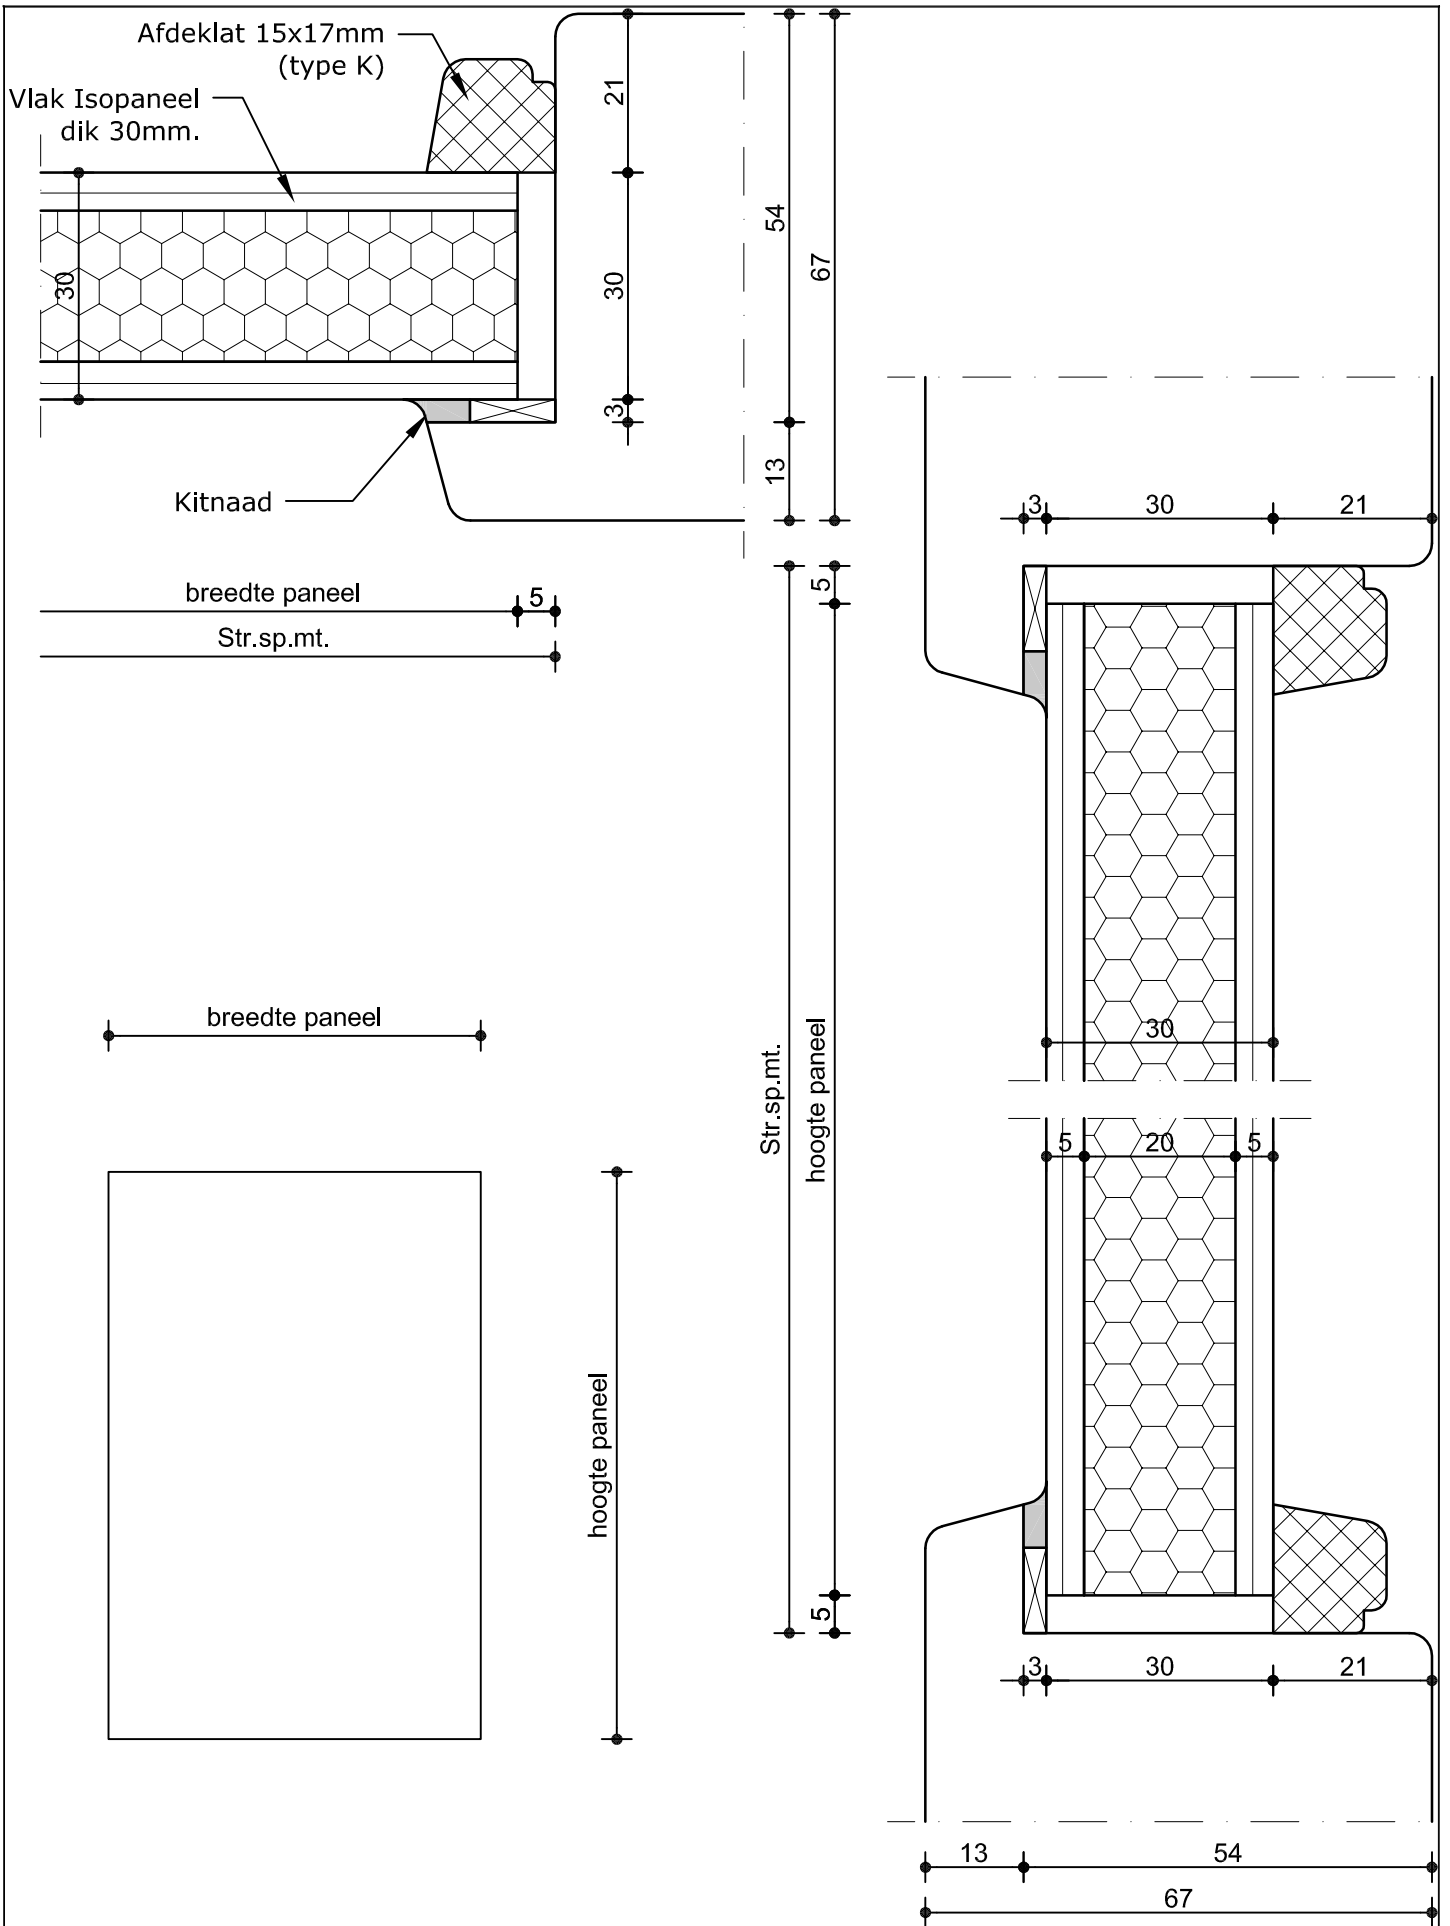

Tekenaar: RM
 Offertnr.:
 Ordernr.:

Datum: 03-nov.-'21
 Wijz. datum:
 Schaal:

Blad: T121

Isopaneel met
1-zijdig bossing
dik 27mm.

Afdeklát 16x34mm
(type D.)

Project:	Tekenaar: RM	Datum: 09-nov.-'21	Blad:
Omschrijving: Isopaneel 1-zijdig bossing	Offertenr.:	Wijz. datum:	T132
Tricoya-Isolatie-Tricoya, dik 27mm.	Ordernr.:	Schaal:	

	Project:	Tekenaar: RM	Datum: 09-nov.-'21	Blad:
	Omschrijving: Isopaneel 1-zijdig bossing	Offertenr.:	Wijz. datum:	T135
	Tricoya-Isolatie-Tricoya, dik 27mm.	Ordernr.:	Schaal:	

	Project:	Tekenaar: RM	Datum: 09-nov.-'21	Blad:
	Omschrijving: Vlak Isopaneel	Offertenr.:	Wijz. datum:	T147
	Tricoya-Isolatie-Tricoya, dik 30mm.	Ordernr.:	Schaal:	

Project:	Tekenaar: RM	Datum: 09-nov.-'21	Blad:
Omschrijving: Isopaneel 1-zijdig bossing	Offertenr.:	Wijz. datum:	T178
Tricoya-Isolatie-Tricoya, dik 37mm.	Ordernr.:	Schaal:	

Project:	Tekenaar: RM	Datum: 09-nov.-'21	Blad:
Omschrijving: Isopaneel 2-zijdig bossing	Offertenr.:	Wijz. datum:	T189
Tricoya-Isolatie-Tricoya, dik 44mm.	Ordernr.:	Schaal:	