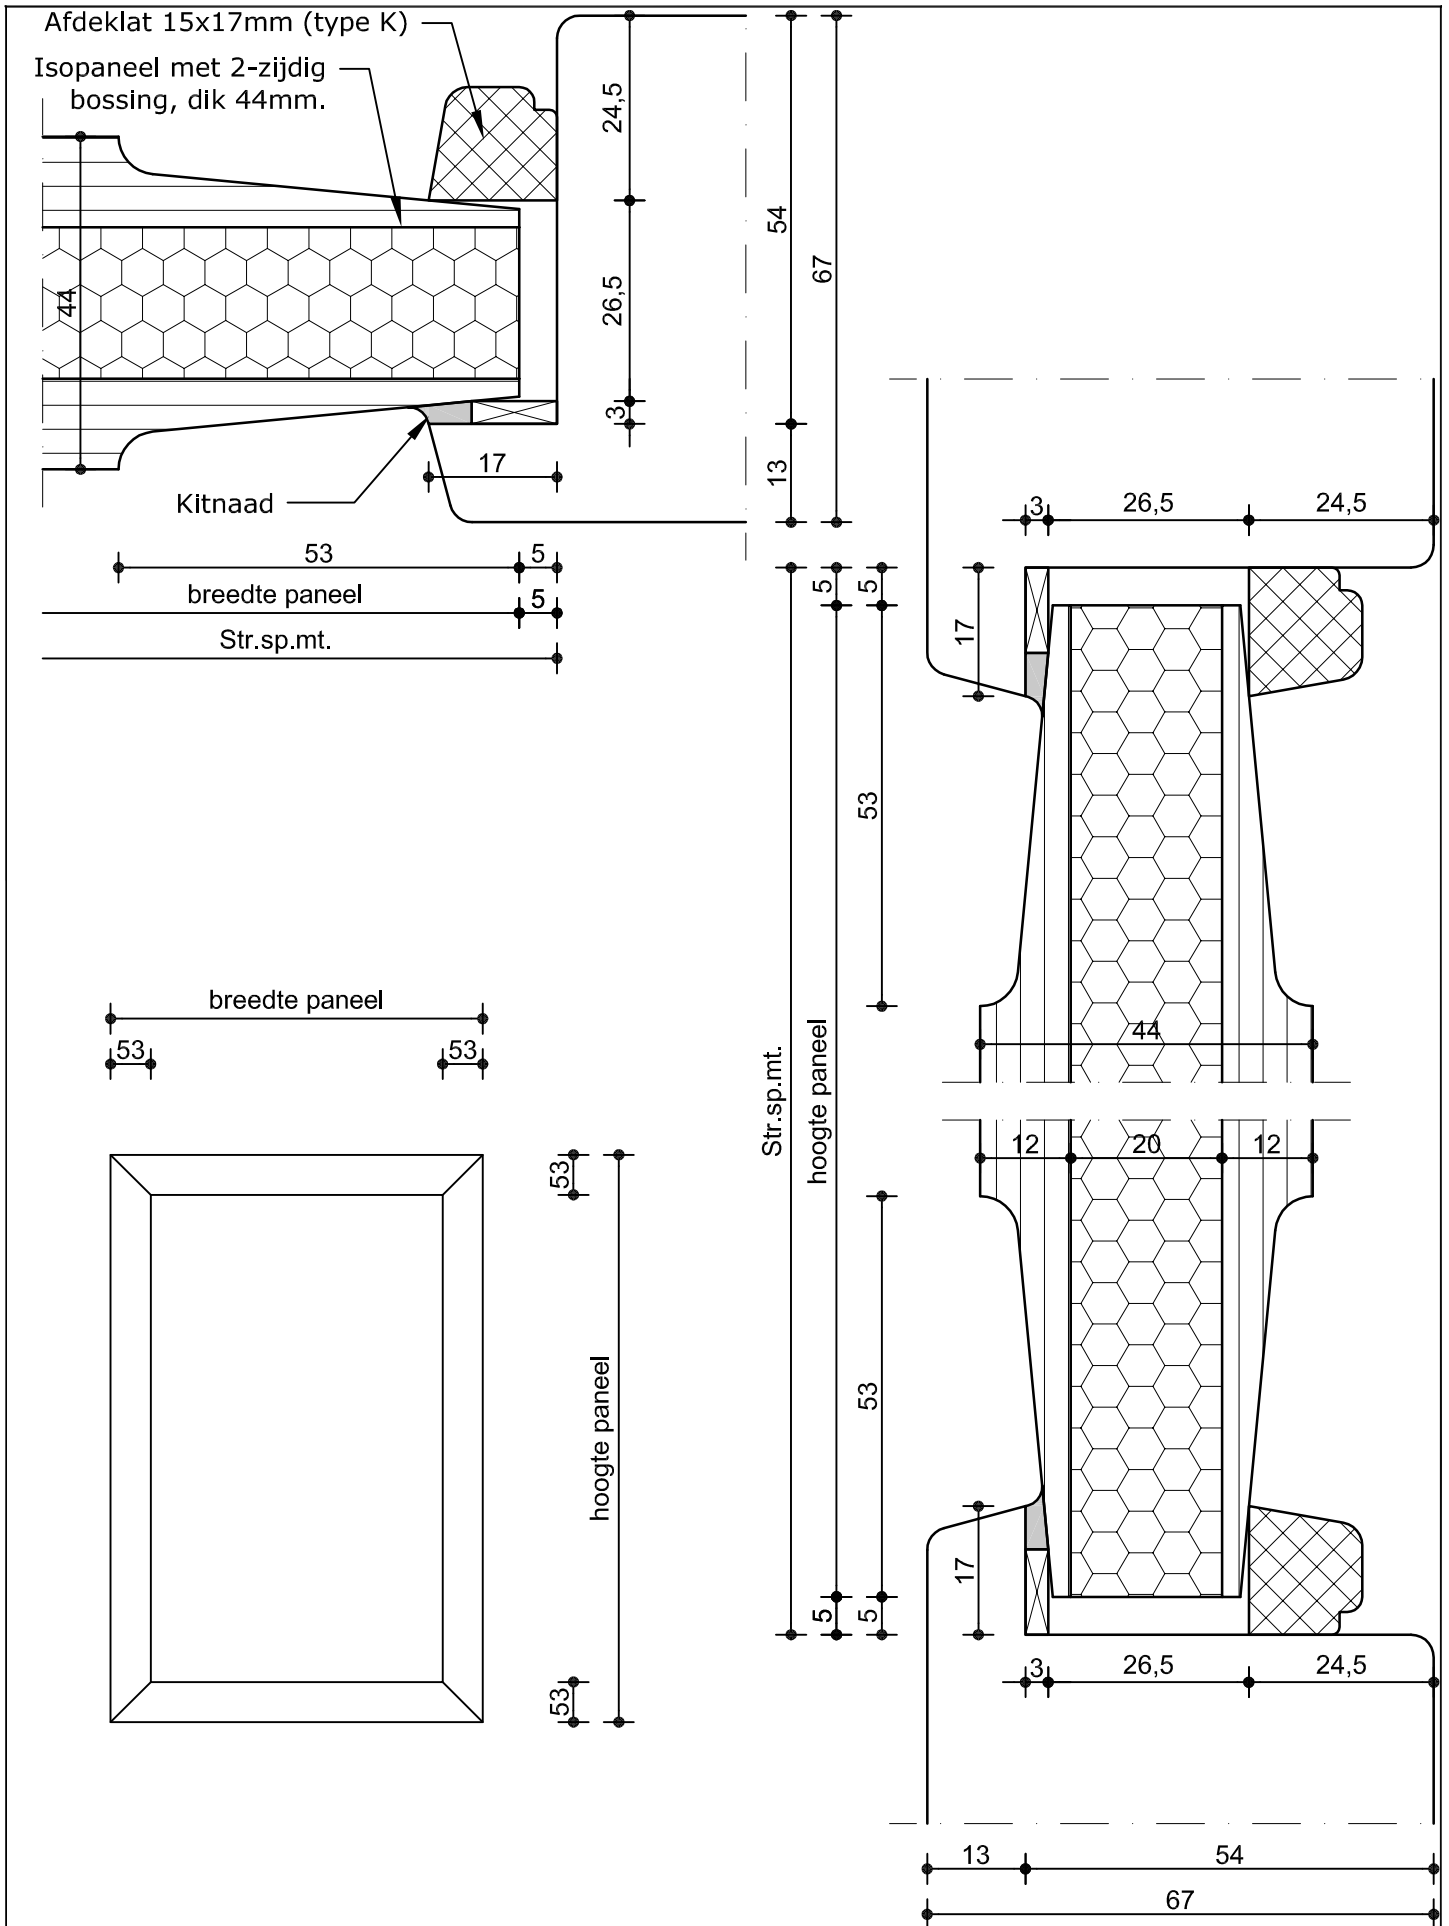

Tekenaar: RM
 Offertnr.:
 Ordernr.:

Datum: 03-nov.-'21
 Wijz. datum:
 Schaal:

Blad: T121

Isopaneel met
1-zijdig bossing
dik 27mm.

Afdeklát 16x34mm
(type D.)

Project:	Tekenaar: RM	Datum: 09-nov.-'21	Blad:
Omschrijving: Isopaneel 1-zijdig bossing	Offertenr.:	Wijz. datum:	T132
Tricoya-Isolatie-Tricoya, dik 27mm.	Ordernr.:	Schaal:	

	Project:	Tekenaar: RM	Datum: 09-nov.-'21	Blad:
	Omschrijving: Vlak Isopaneel	Offertennr.:	Wijz. datum:	T157
	Tricoya-Isolatie-Tricoya, dik 33mm.	Ordernr.:	Schaal:	

Project:	Tekenaar: RM	Datum: 09-nov.-'21	Blad:
Omschrijving: Isopaneel 2-zijdig bossing	Offertenr.:	Wijz. datum:	T163
Tricoya-Isolatie-Tricoya, dik 34mm.	Ordernr.:	Schaal:	

Project:	Tekenaar: RM	Datum: 09-nov.-'21	Blad:
Omschrijving: Isopaneel 1-zijdig bossing	Offertenr.:	Wijz. datum:	T178
Tricoya-Isolatie-Tricoya, dik 37mm.	Ordernr.:	Schaal:	

Project:	Tekenaar: RM	Datum: 09-nov.-'21	Blad:
Omschrijving: Isopaneel 2-zijdig bossing	Offertenr.:	Wijz. datum:	T189
Tricoya-Isolatie-Tricoya, dik 44mm.	Ordernr.:	Schaal:	