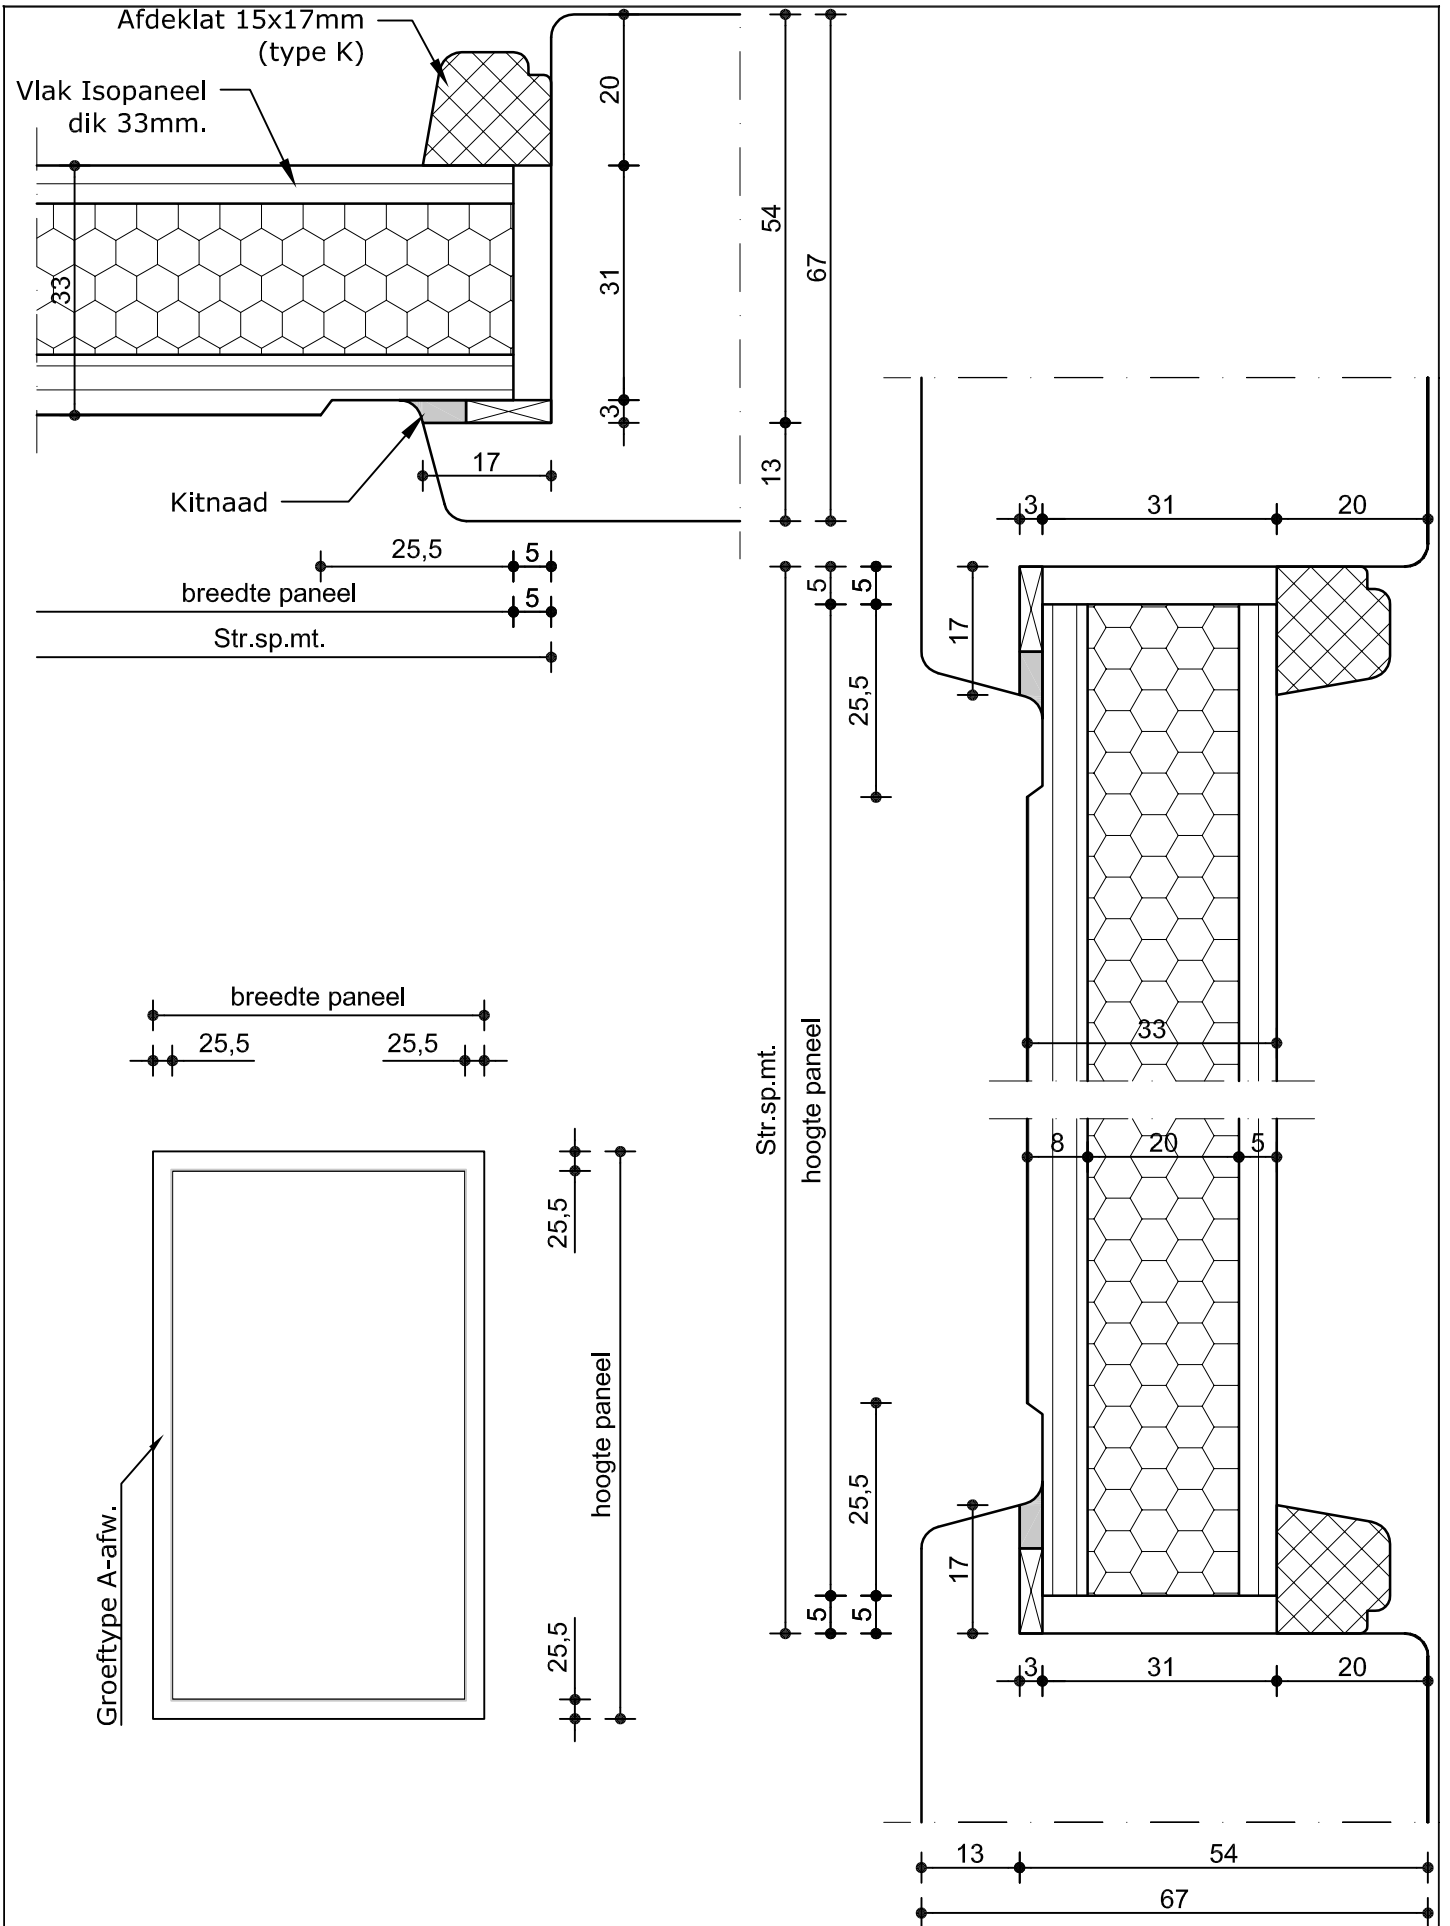

Tekenaar: RM
 Offertnr.:
 Ordernr.:

Datum: 03-nov.-'21
 Wijz. datum:
 Schaal:

Blad: T121

Isopaneel met
1-zijdig bossing
dik 27mm.

Afdeklát 16x34mm
(type D.)

Project:	Tekenaar: RM	Datum: 09-nov.-'21	Blad:
Omschrijving: Isopaneel 1-zijdig bossing	Offertenr.:	Wijz. datum:	T132
Tricoya-Isolatie-Tricoya, dik 27mm.	Ordernr.:	Schaal:	

	Project:	Tekenaar: RM	Datum: 09-nov.-'21	Blad:
	Omschrijving: Isopaneel 1-zijdig bossing	Offertenr.:	Wijz. datum:	T135
	Tricoya-Isolatie-Tricoya, dik 27mm.	Ordernr.:	Schaal:	

	Project:	Tekenaar: RM	Datum: 09-nov.-'21	Blad:
	Omschrijving: Vlak Isopaneel	Offertenr.:	Wijz. datum:	T147
	Tricoya-Isolatie-Tricoya, dik 30mm.	Ordernr.:	Schaal:	