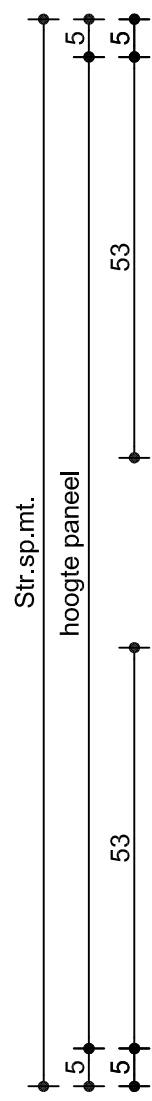

	38mm			54mm			67mm		
	Vlak	1-zijdig	2-zijdig	Vlak	1-zijdig	2-zijdig	Vlak	1-zijdig	2-zijdig
Okoume (8)									
Tricoya (12)									
5-10-5 (20) Tricoya/Isolatie/ Tricoya									
8-10-5 (23) Tricoya/Isolatie/ Tricoya V.V. GROEVEN									
12-10-5 (27) Tricoya/Isolatie/ Tricoya	 T132 = standaard			 T135 = standaard					
5-20-5 (30) Tricoya/Isolatie/ Tricoya									
8-20-5 (33) Tricoya/Isolatie/ Tricoya V.V. GROEVEN									
12-10-12 (34) Tricoya/Isolatie/ Tricoya									
12-20-5 (37) Tricoya/Isolatie/ Tricoya							 T178 = standaard		
12-20-12 (44) Tricoya/Isolatie/ Tricoya									

	Project:	Tekenaar: RM	Datum: 03-jan.-'22	Blad:
	Omschrijving: Overzicht panelen	Offertenr.:	Wijz. datum:	T100
		Ordernr.:	Schaal:	

Project:	Tekenaar: RM	Datum: 13-03-'17	Blad:
Omschrijving: Vlak paneel	Offertenr.:	Wijz. datum:	T1
Okoumé, dik 8mm.	Ordernr.:	Schaal:	

	Project:	Tekenaar: RM	Datum: 03-nov.-'21	Blad:
	Omschrijving: Vlak paneel	Offertenr.:	Wijz. datum:	T101
	Tricoya, dik 12mm.	Ordernr.:	Schaal:	

breedte paneel

hoogte paneel

Str.sp.mt.

hoogte paneel

Project:	Tekenaar: RM	Datum: 03-nov.-'21	Blad:
Omschrijving: Vlak Isopaneel	Offertenr.:	Wijz. datum:	T111
Tricoya-Isolatie-Tricoya, dik 20mm.	Ordernr.:	Schaal:	

Tekenaar: RM
 Offertnr.:
 Ordernr.:

Datum: 03-nov.-'21
 Wijz. datum:
 Schaal:

Blad: T121

Isopaneel met
1-zijdig bossing
dik 27mm.

Afdeklát 16x34mm
(type D.)

Project:	Tekenaar: RM	Datum: 09-nov.-'21	Blad:
Omschrijving: Isopaneel 1-zijdig bossing	Offertenr.:	Wijz. datum:	T132
Tricoya-Isolatie-Tricoya, dik 27mm.	Ordernr.:	Schaal:	