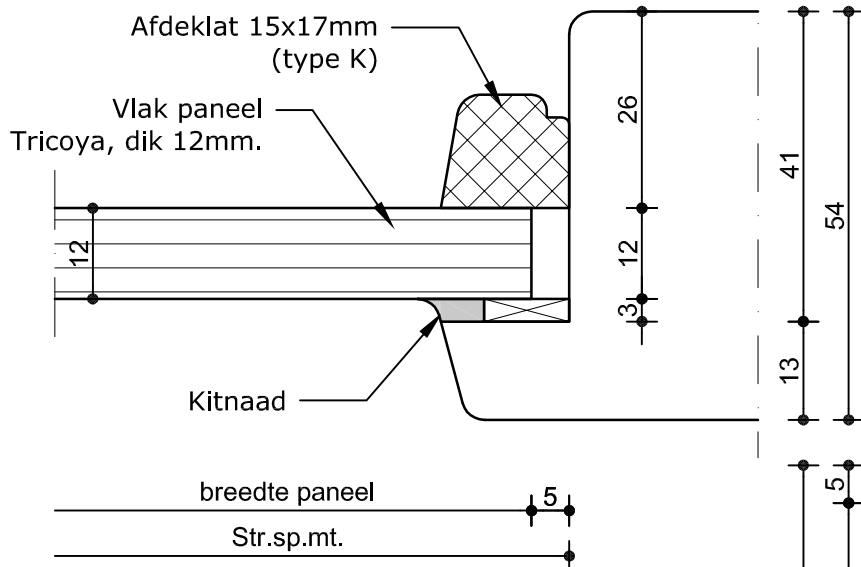

breedte paneel

hoogte paneel

Str.sp.mt.

hoogte paneel