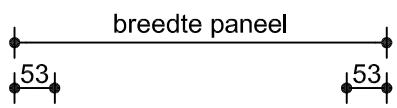

Tekenaar: RM
 Offertnr.:
 Ordernr.:

Datum: 03-nov.-'21
 Wijz. datum:
 Schaal:

Blad: T121

Isopaneel met
1-zijdig bossing
dik 27mm.

Afdeklát 16x34mm
(type D.)

Project:	Tekenaar: RM	Datum: 09-nov.-'21	Blad:
Omschrijving: Isopaneel 1-zijdig bossing	Offertenr.:	Wijz. datum:	T132
Tricoya-Isolatie-Tricoya, dik 27mm.	Ordernr.:	Schaal:	