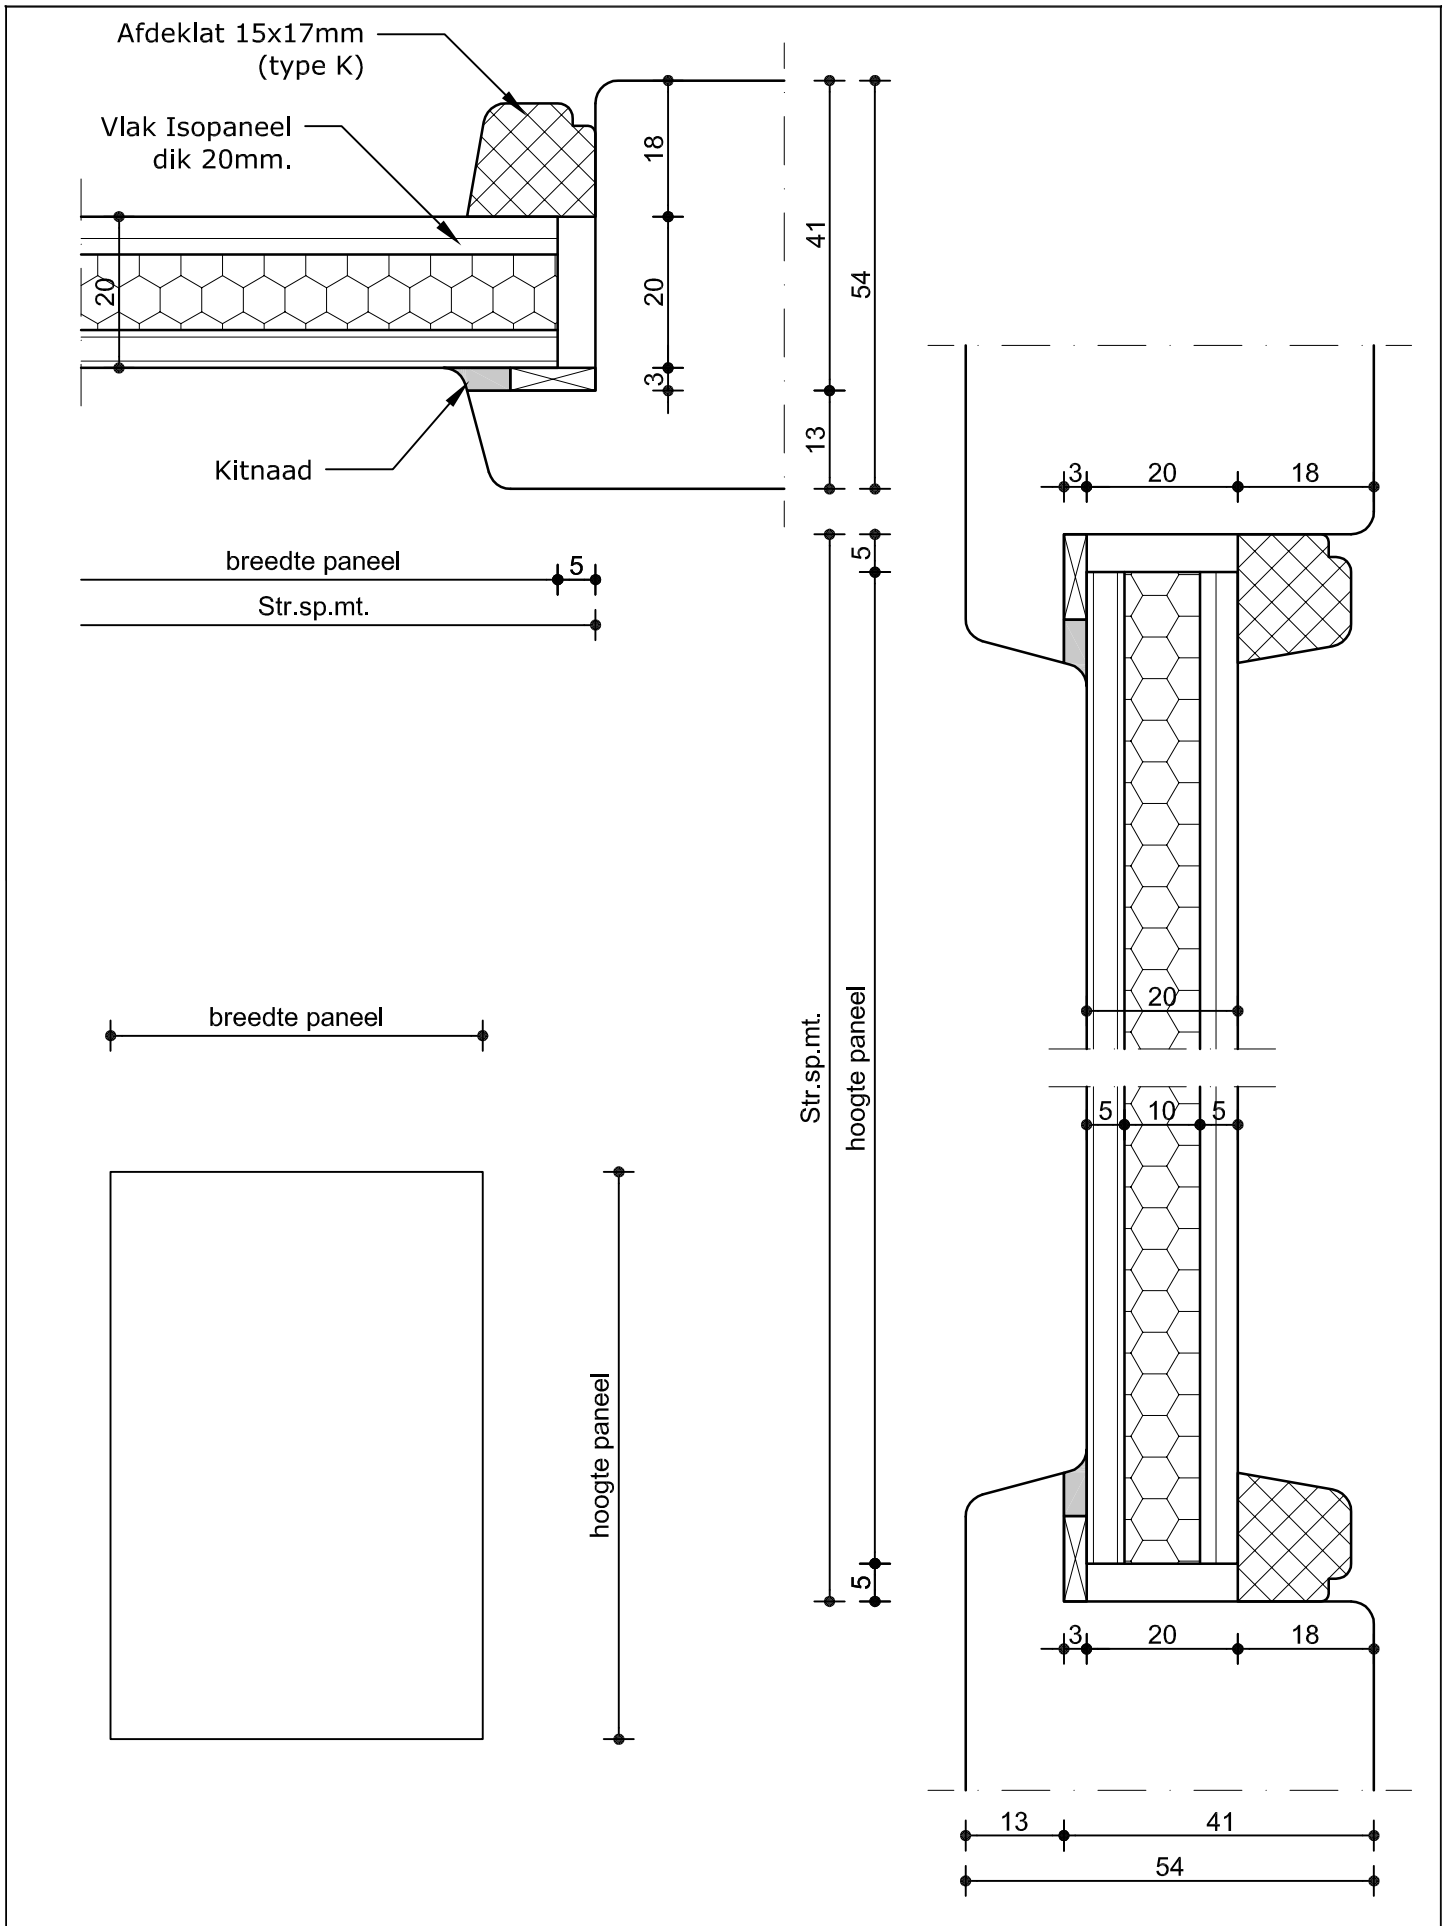

	Project:	Tekenaar: RM	Datum: 03-nov.-'21	Blad:
	Omschrijving: Vlak paneel	Offertenr.:	Wijz. datum:	T101
	Tricoya, dik 12mm.	Ordernr.:	Schaal:	

breedte paneel

hoogte paneel

Str.sp.mt.

hoogte paneel

Project:	Tekenaar: RM	Datum: 03-nov.-'21	Blad:
Omschrijving: Vlak Isopaneel	Offertenr.:	Wijz. datum:	T111
Tricoya-Isolatie-Tricoya, dik 20mm.	Ordernr.:	Schaal:	

Project:	Tekenaar: RM	Datum: 03-nov.-'21	Blad:
Omschrijving: Vlak Isopaneel	Offertnr.:	Wijz. datum:	T114
Tricoya-Isolatie-Tricoya, dik 20mm.	Ordernr.:	Schaal:	

Project: Vlak Isopaneel
 Omschrijving: Tricoya-Isolatie-Tricoya, dik 23mm.

Tekenaar: RM
 Offertnr.:
 Ordernr.:

Datum: 03-nov.-'21
 Wijz. datum:
 Schaal:

Blad: T121

Isopaneel met
1-zijdig bossing
dik 27mm.

Afdeklát 16x34mm
(type D.)

Project:	Tekenaar: RM	Datum: 09-nov.-'21	Blad:
Omschrijving: Isopaneel 1-zijdig bossing	Offertenr.:	Wijz. datum:	T132
Tricoya-Isolatie-Tricoya, dik 27mm.	Ordernr.:	Schaal:	