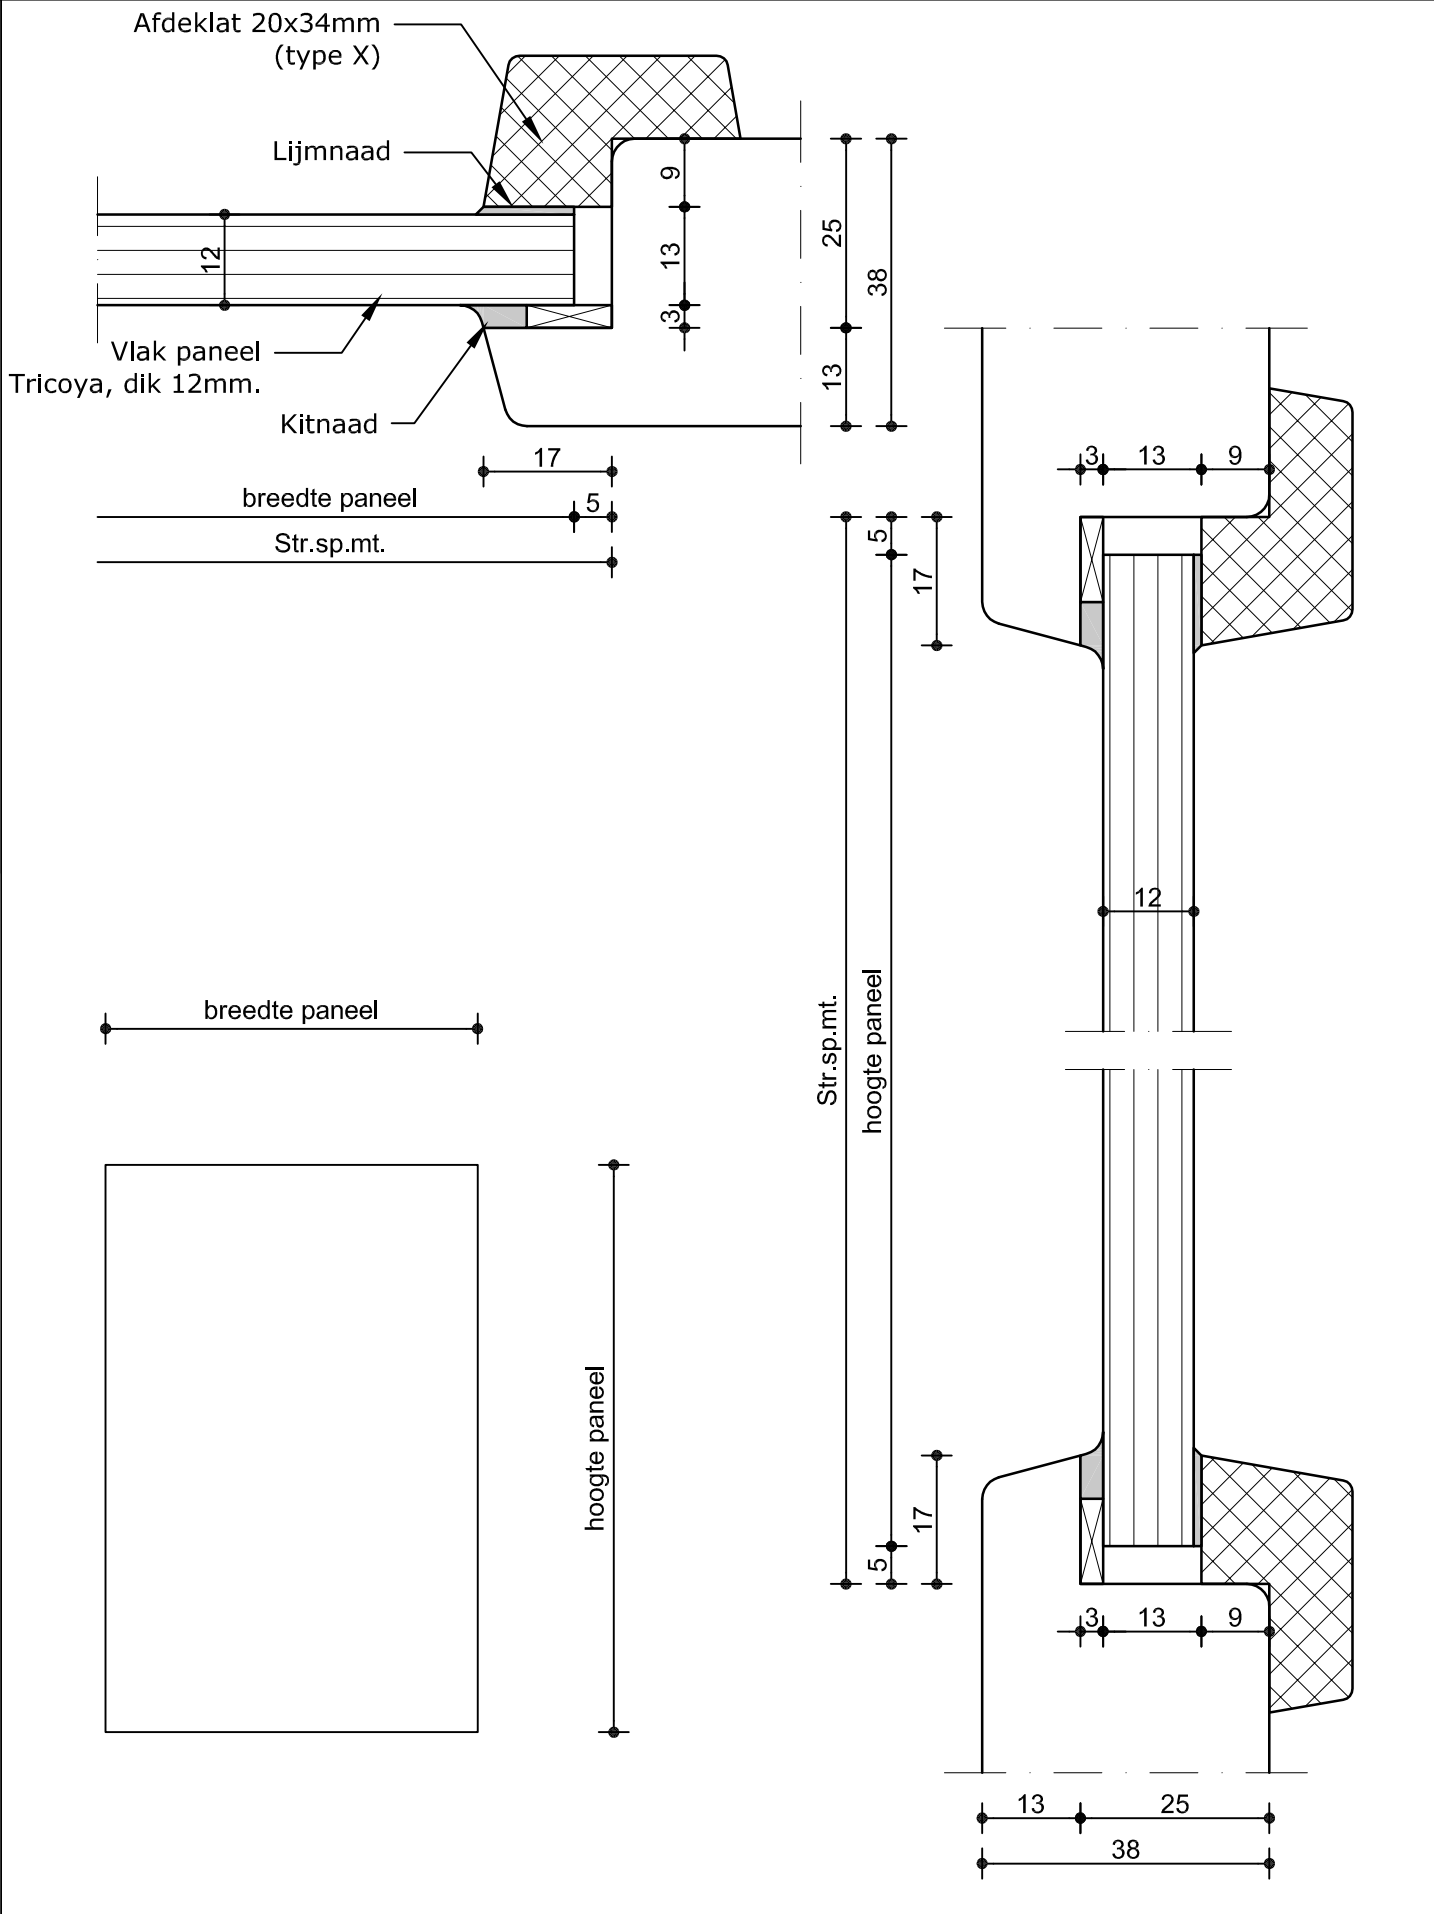

	38mm			54mm			67mm		
	Vlak	1-zijdig	2-zijdig	Vlak	1-zijdig	2-zijdig	Vlak	1-zijdig	2-zijdig
Okoume (8)									
Tricoya (12)									
5-10-5 (20) Tricoya/Isolatie/ Tricoya									
8-10-5 (23) Tricoya/Isolatie/ Tricoya V.V. GROEVEN									
12-10-5 (27) Tricoya/Isolatie/ Tricoya	 T132 = standaard			 T135 = standaard					
5-20-5 (30) Tricoya/Isolatie/ Tricoya									
8-20-5 (33) Tricoya/Isolatie/ Tricoya V.V. GROEVEN									
12-10-12 (34) Tricoya/Isolatie/ Tricoya									
12-20-5 (37) Tricoya/Isolatie/ Tricoya							 T178 = standaard		
12-20-12 (44) Tricoya/Isolatie/ Tricoya									

Getoonde oplossingen alleen voor dekkend werk.

'Panelen met sparingen' zonder glas, kopse kanten eerst bij voormontage voorbehandelen ter voorkoming van vochtintrek

Transparant werk en overige in overleg.....

	Project:	Tekenaar: RM	Datum: 03-nov.-'21	Blad:
	Omschrijving: Vlak paneel	Offertenr.:	Wijz. datum:	T101
	Tricoya, dik 12mm.	Ordernr.:	Schaal:	

breedte paneel

hoogte paneel

Str.sp.mt.

hoogte paneel

Project:	Tekenaar: RM	Datum: 03-nov.-'21	Blad:
Omschrijving: Vlak Isopaneel	Offertenr.:	Wijz. datum:	T111
Tricoya-Isolatie-Tricoya, dik 20mm.	Ordernr.:	Schaal:	

Tekenaar: RM
 Offertnr.:
 Ordernr.:

Datum: 03-nov.-'21
 Wijz. datum:
 Schaal:

Blad: T121

Isopaneel met
1-zijdig bossing
dik 27mm.

Afdeklát 16x34mm
(type D.)

Project:	Tekenaar: RM	Datum: 09-nov.-'21	Blad:
Omschrijving: Isopaneel 1-zijdig bossing	Offertenr.:	Wijz. datum:	T132
Tricoya-Isolatie-Tricoya, dik 27mm.	Ordernr.:	Schaal:	