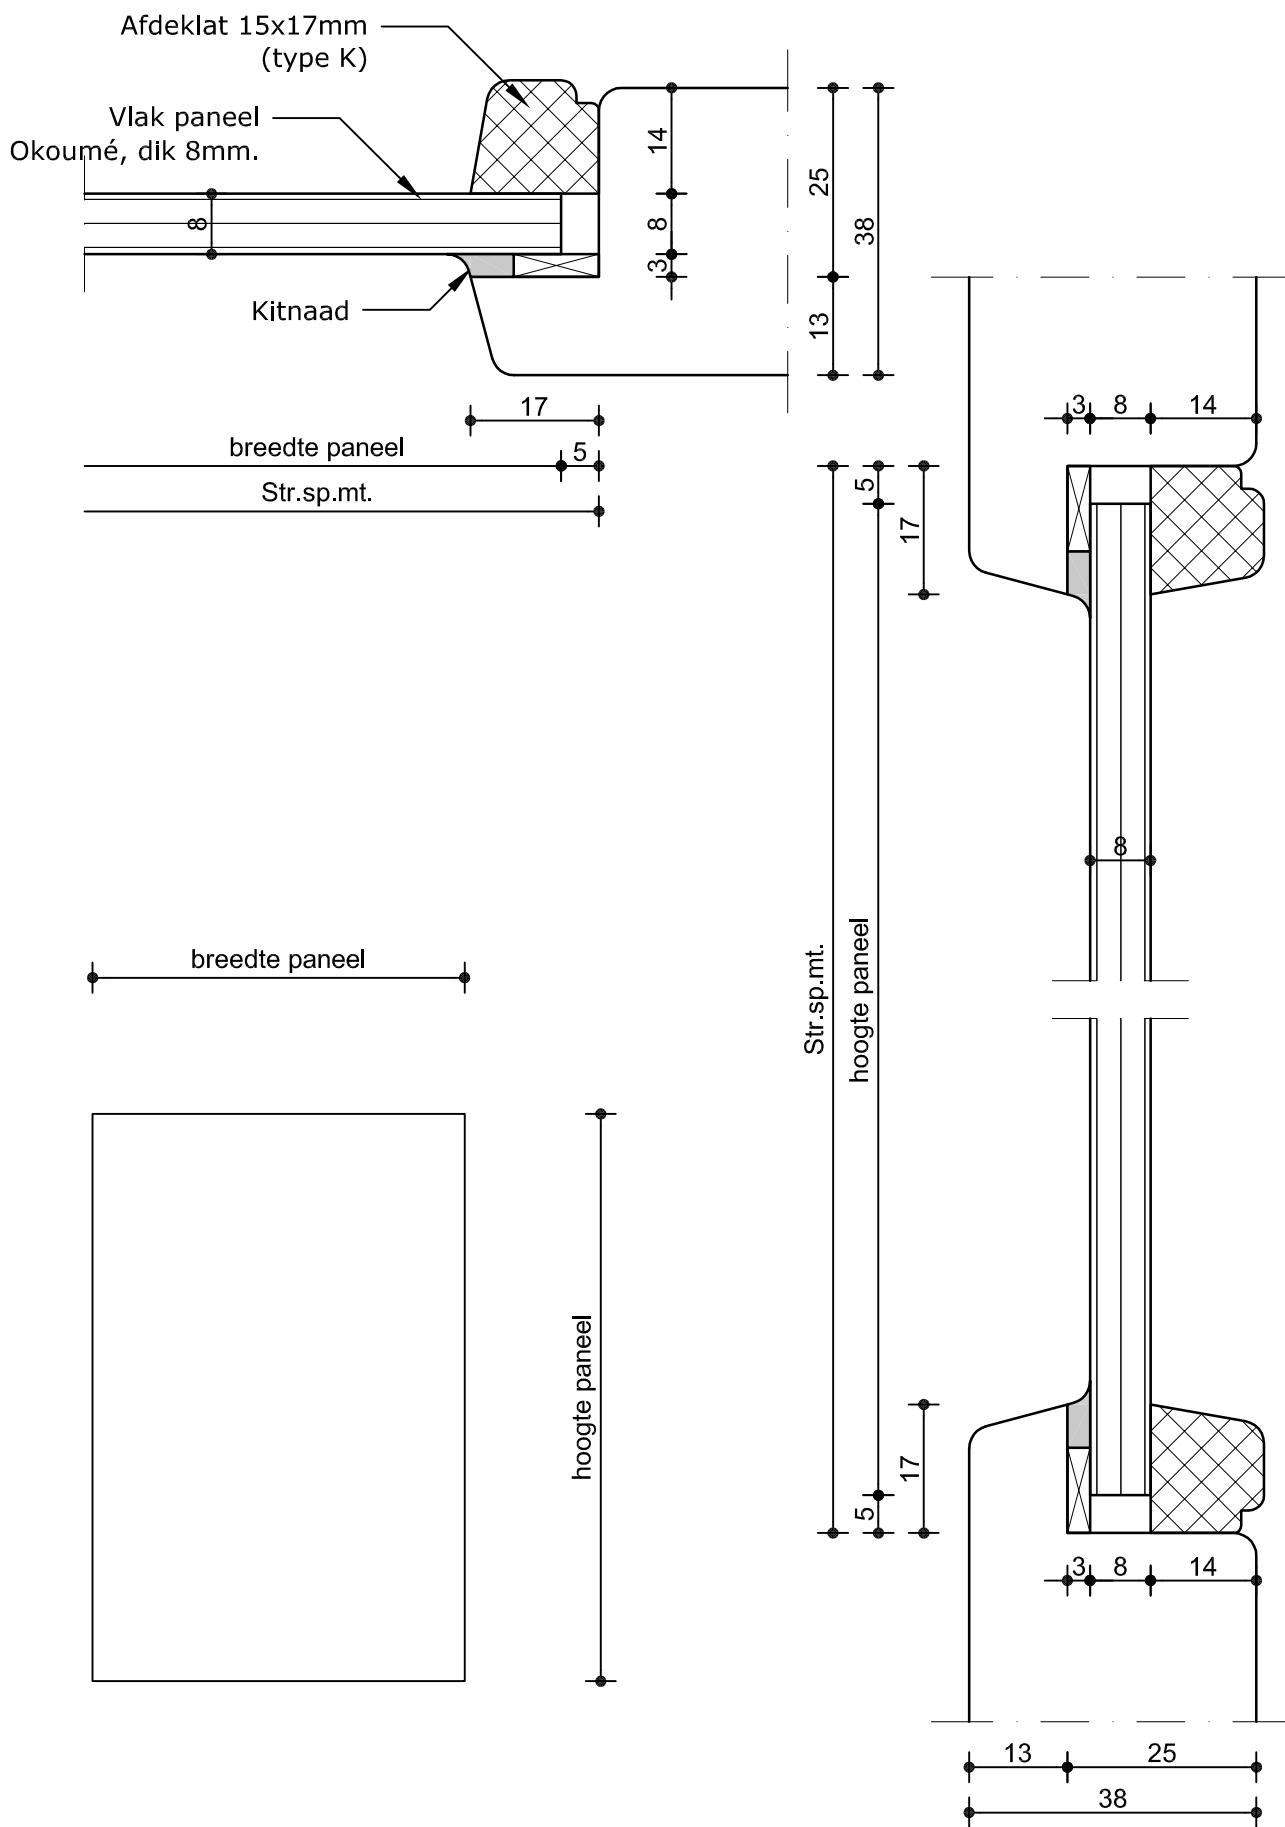

Project:	Tekenaar: RM	Datum: 13-03-'17	Blad:
Omschrijving: Vlak paneel	Offertenr.:	Wijz. datum:	T1
Okoumé, dik 8mm.	Ordernr.:	Schaal: