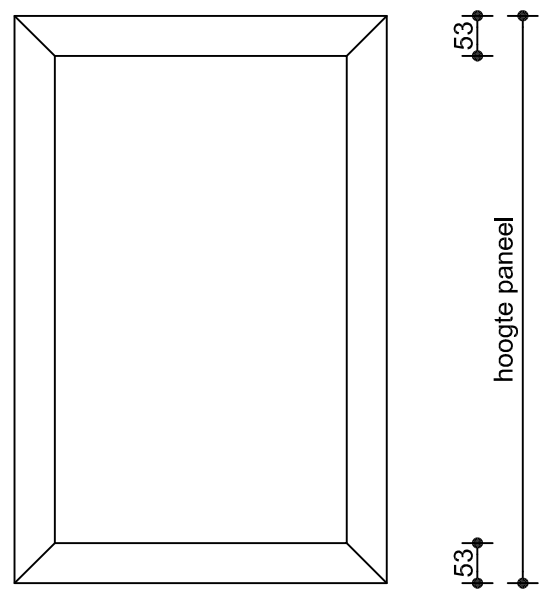

Tekenaar: RM
 Offertnr.:
 Ordernr.:

Datum: 03-nov.-'21
 Wijz. datum:
 Schaal:

Blad: T121

Isopaneel met
1-zijdig bossing
dik 27mm.

Afdeklát 16x34mm
(type D.)

Project:	Tekenaar: RM	Datum: 09-nov.-'21	Blad:
Omschrijving: Isopaneel 1-zijdig bossing	Offertenr.:	Wijz. datum:	T132
Tricoya-Isolatie-Tricoya, dik 27mm.	Ordernr.:	Schaal:	