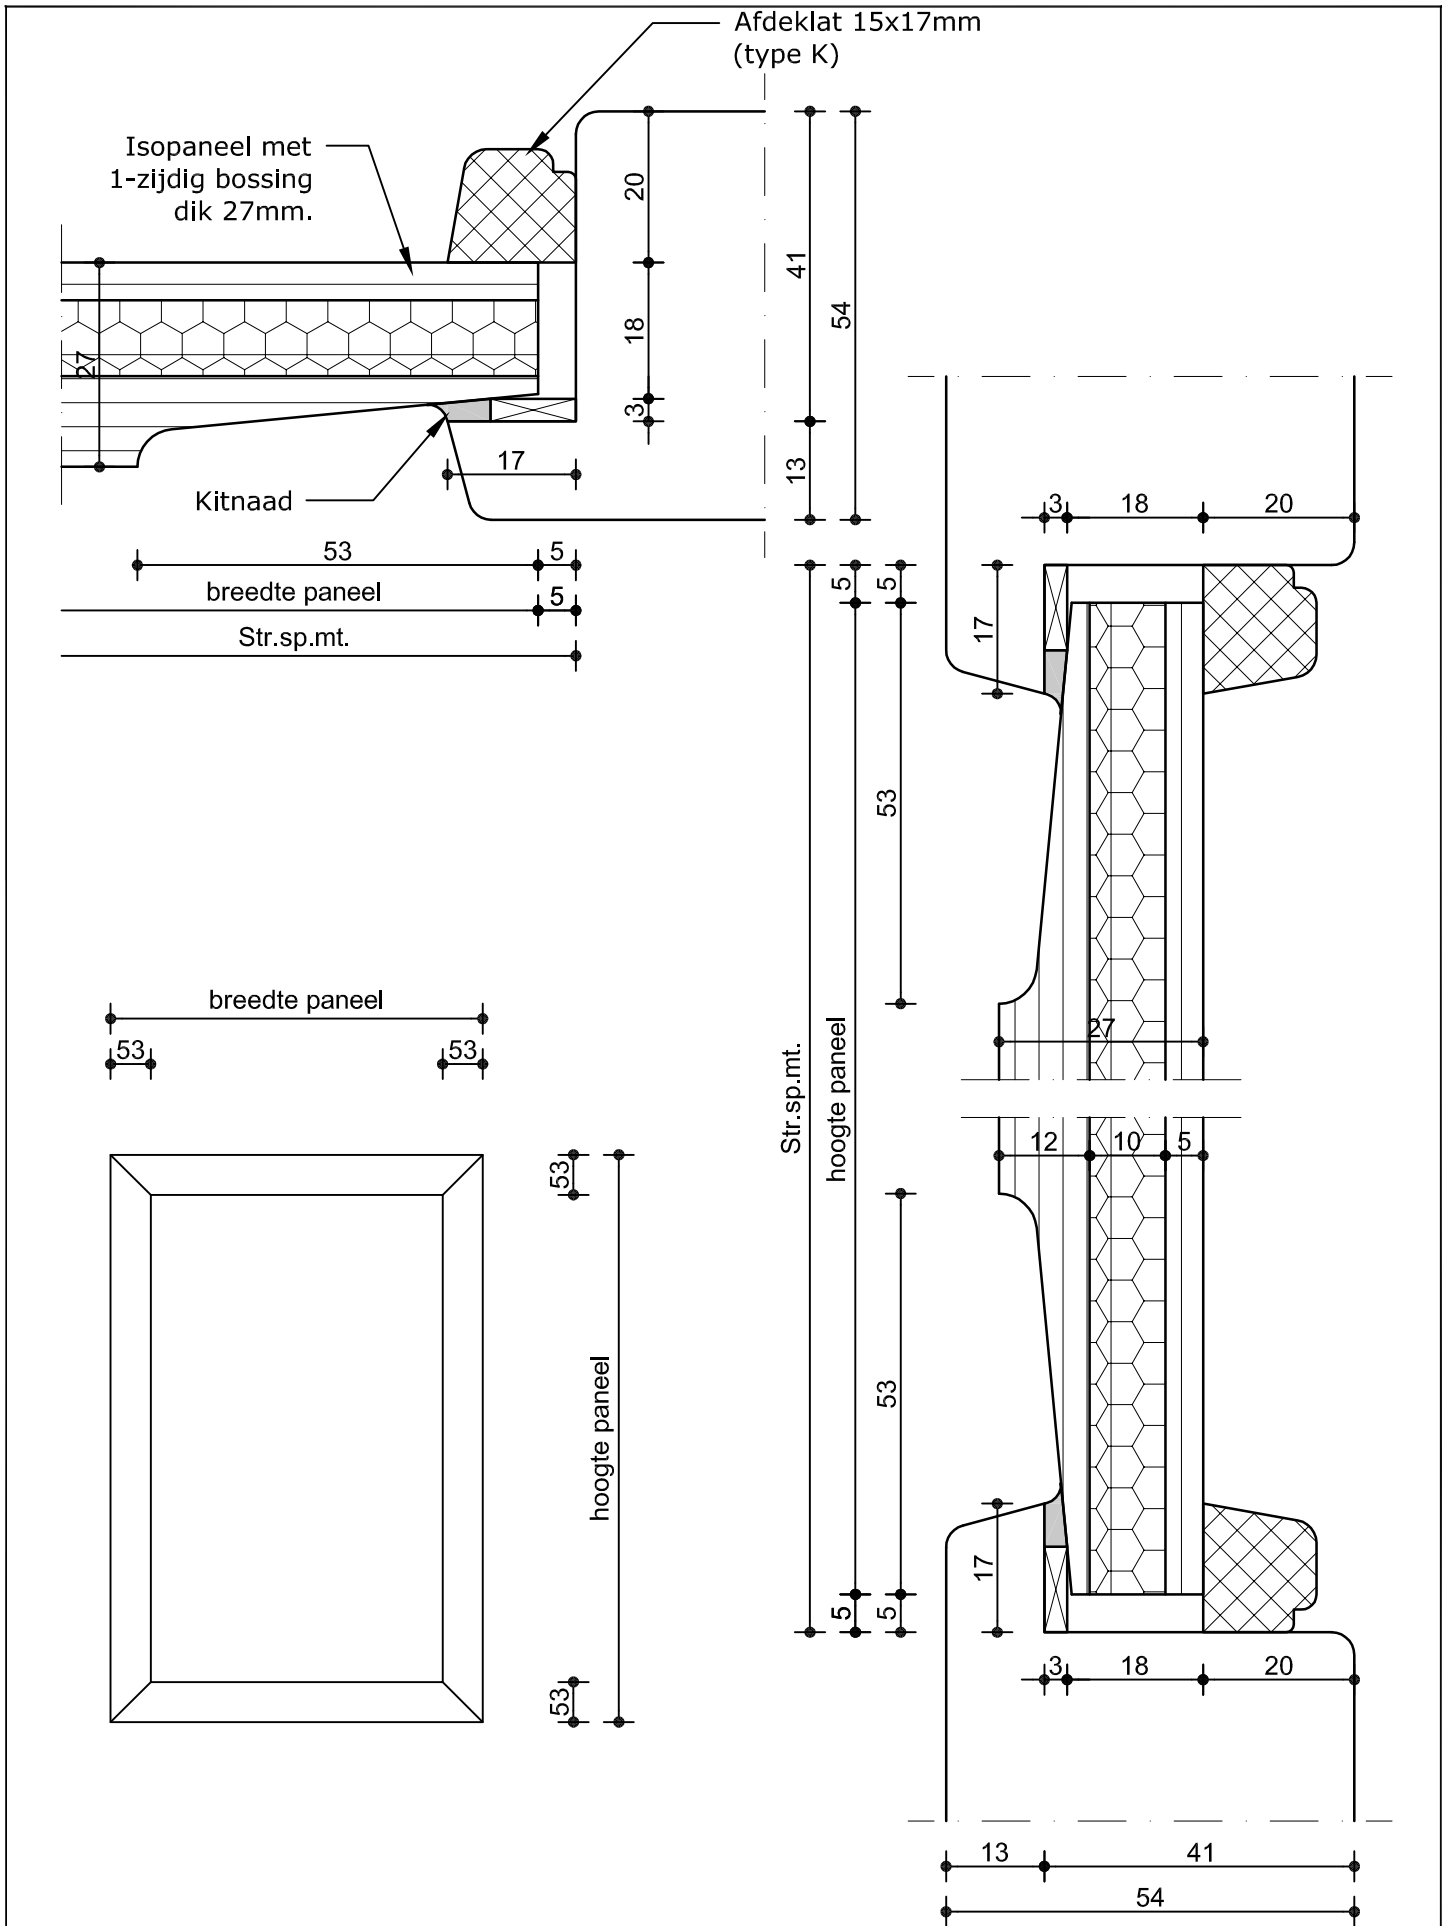

Tekenaar: RM
 Offertnr.:
 Ordernr.:

Datum: 03-nov.-'21
 Wijz. datum:
 Schaal:

Blad: T121

Isopaneel met
1-zijdig bossing
dik 27mm.

Afdeklát 16x34mm
(type D.)

Project:	Tekenaar: RM	Datum: 09-nov.-'21	Blad:
Omschrijving: Isopaneel 1-zijdig bossing	Offertenr.:	Wijz. datum:	T132
Tricoya-Isolatie-Tricoya, dik 27mm.	Ordernr.:	Schaal:	