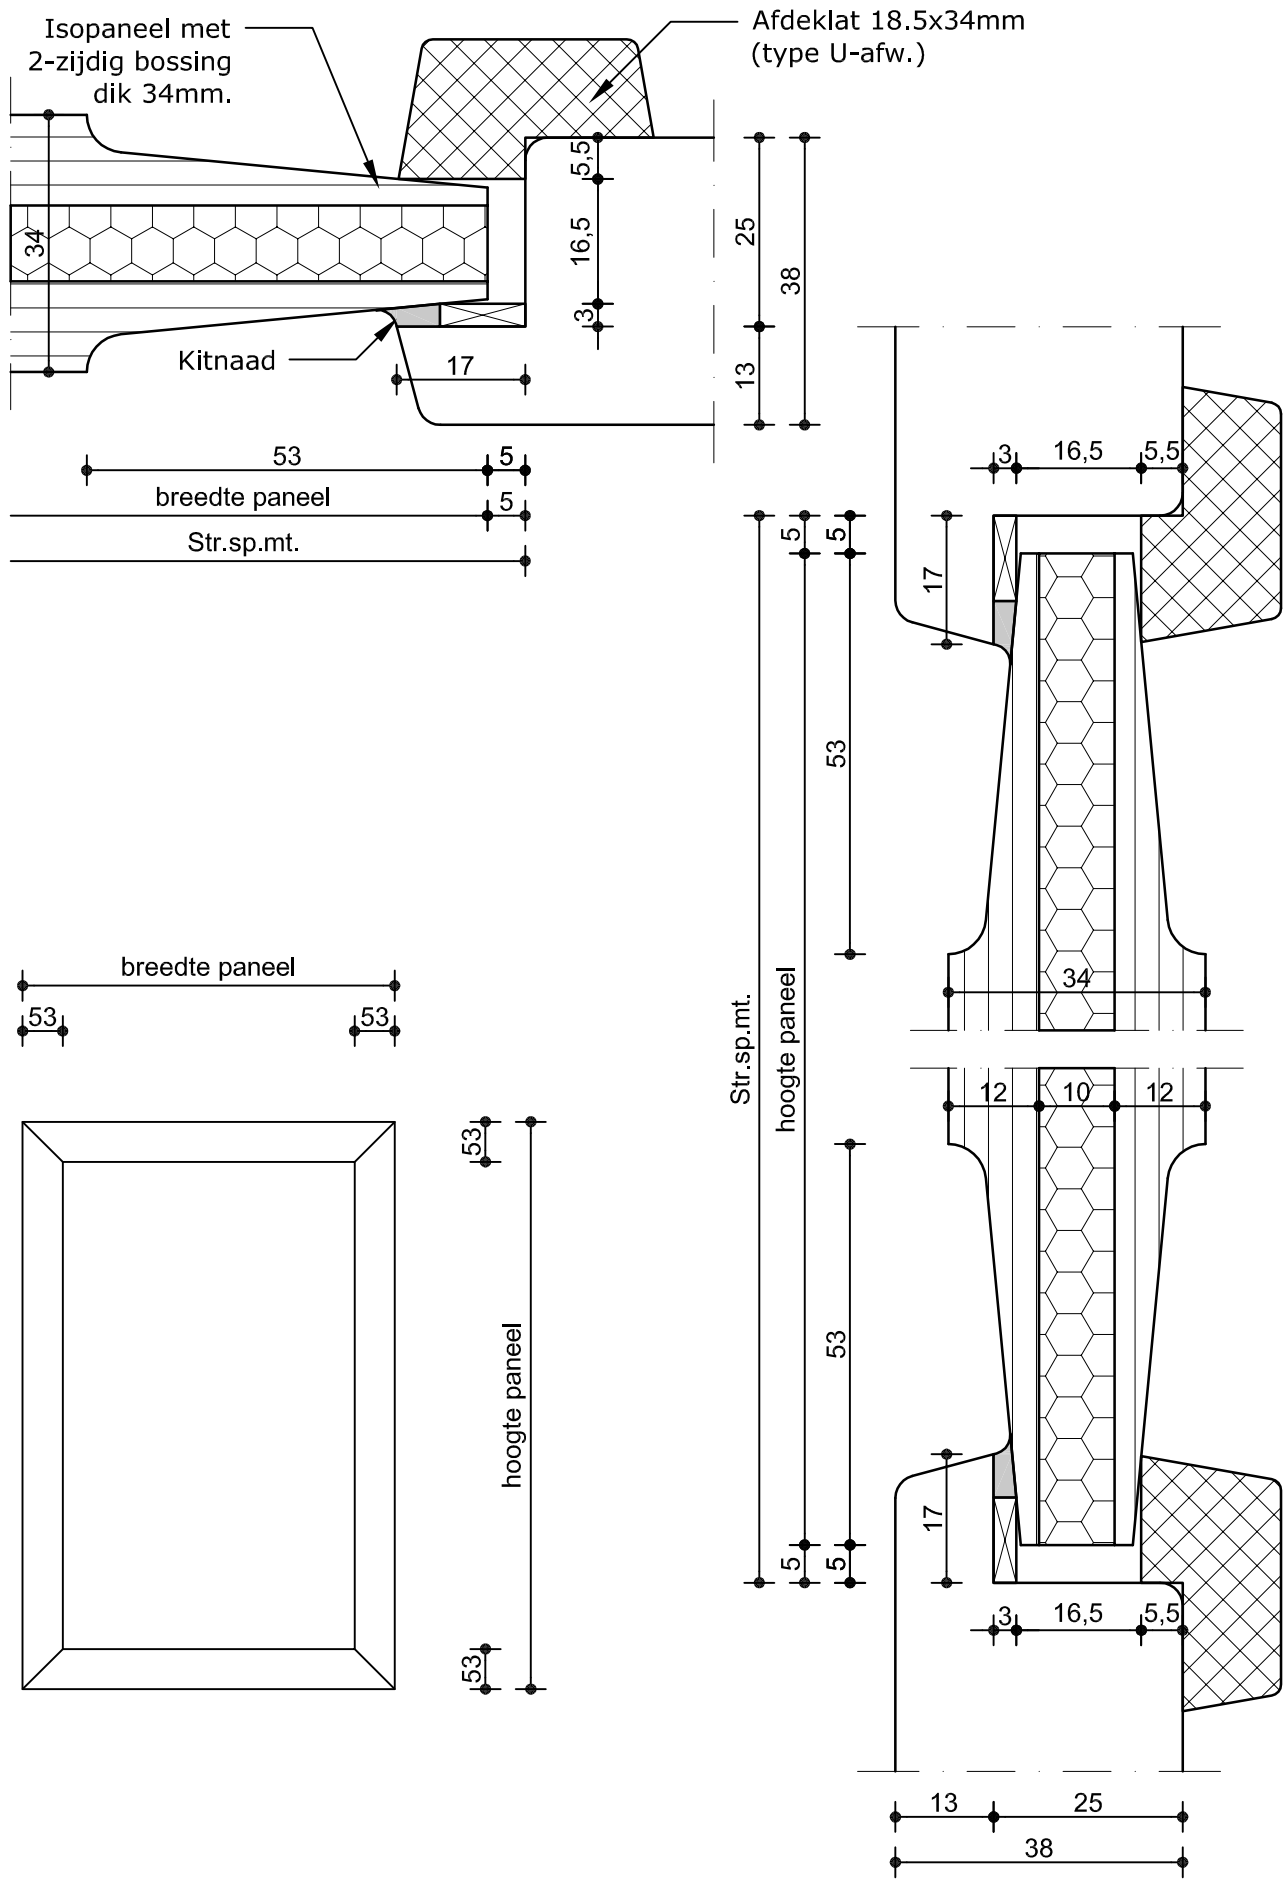

Project:	Tekenaar: RM	Datum: 09-nov.-'21	Blad:
Omschrijving: Isopaneel 2-zijdig bossing	Offertenr.:	Wijz. datum:	T163
Tricoya-Isolatie-Tricoya, dik 34mm.	Ordernr.:	Schaal: