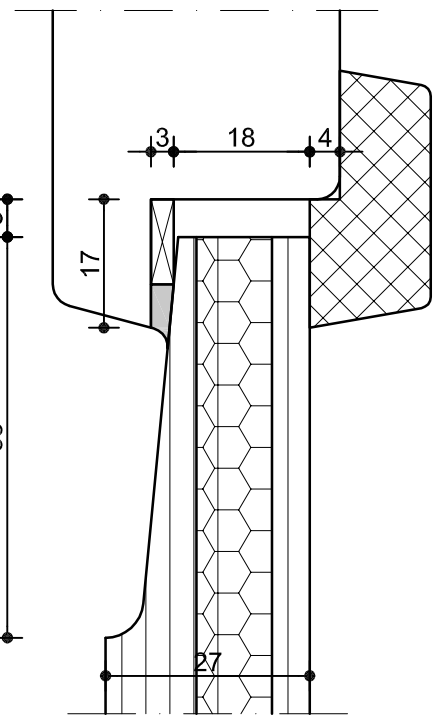

Tekenaar: RM
 Offertnr.:
 Ordernr.:

Datum: 03-nov.-'21
 Wijz. datum:
 Schaal:

Blad: T121

Isopaneel met
1-zijdig bossing
dik 27mm.

Afdeklát 16x34mm
(type D.)

Project:	Tekenaar: RM	Datum: 09-nov.-'21	Blad:
Omschrijving: Isopaneel 1-zijdig bossing	Offertenr.:	Wijz. datum:	T132
Tricoya-Isolatie-Tricoya, dik 27mm.	Ordernr.:	Schaal:	

	Project:	Tekenaar: RM	Datum: 09-nov.-'21	Blad:
	Omschrijving: Isopaneel 1-zijdig bossing	Offertenr.:	Wijz. datum:	T135
	Tricoya-Isolatie-Tricoya, dik 27mm.	Ordernr.:	Schaal:	

	Project:	Tekenaar: RM	Datum: 09-nov.-'21	Blad:
	Omschrijving: Vlak Isopaneel	Offertenr.:	Wijz. datum:	T147
	Tricoya-Isolatie-Tricoya, dik 30mm.	Ordernr.:	Schaal:	

	Project:	Tekenaar: RM	Datum: 09-nov.-'21	Blad:
	Omschrijving: Vlak Isopaneel	Offertennr.:	Wijz. datum:	T157
	Tricoya-Isolatie-Tricoya, dik 33mm.	Ordernr.:	Schaal:	

Project:	Tekenaar: RM	Datum: 09-nov.-'21	Blad:
Omschrijving: Isopaneel 2-zijdig bossing	Offertenr.:	Wijz. datum:	T163
Tricoya-Isolatie-Tricoya, dik 34mm.	Ordernr.:	Schaal:	