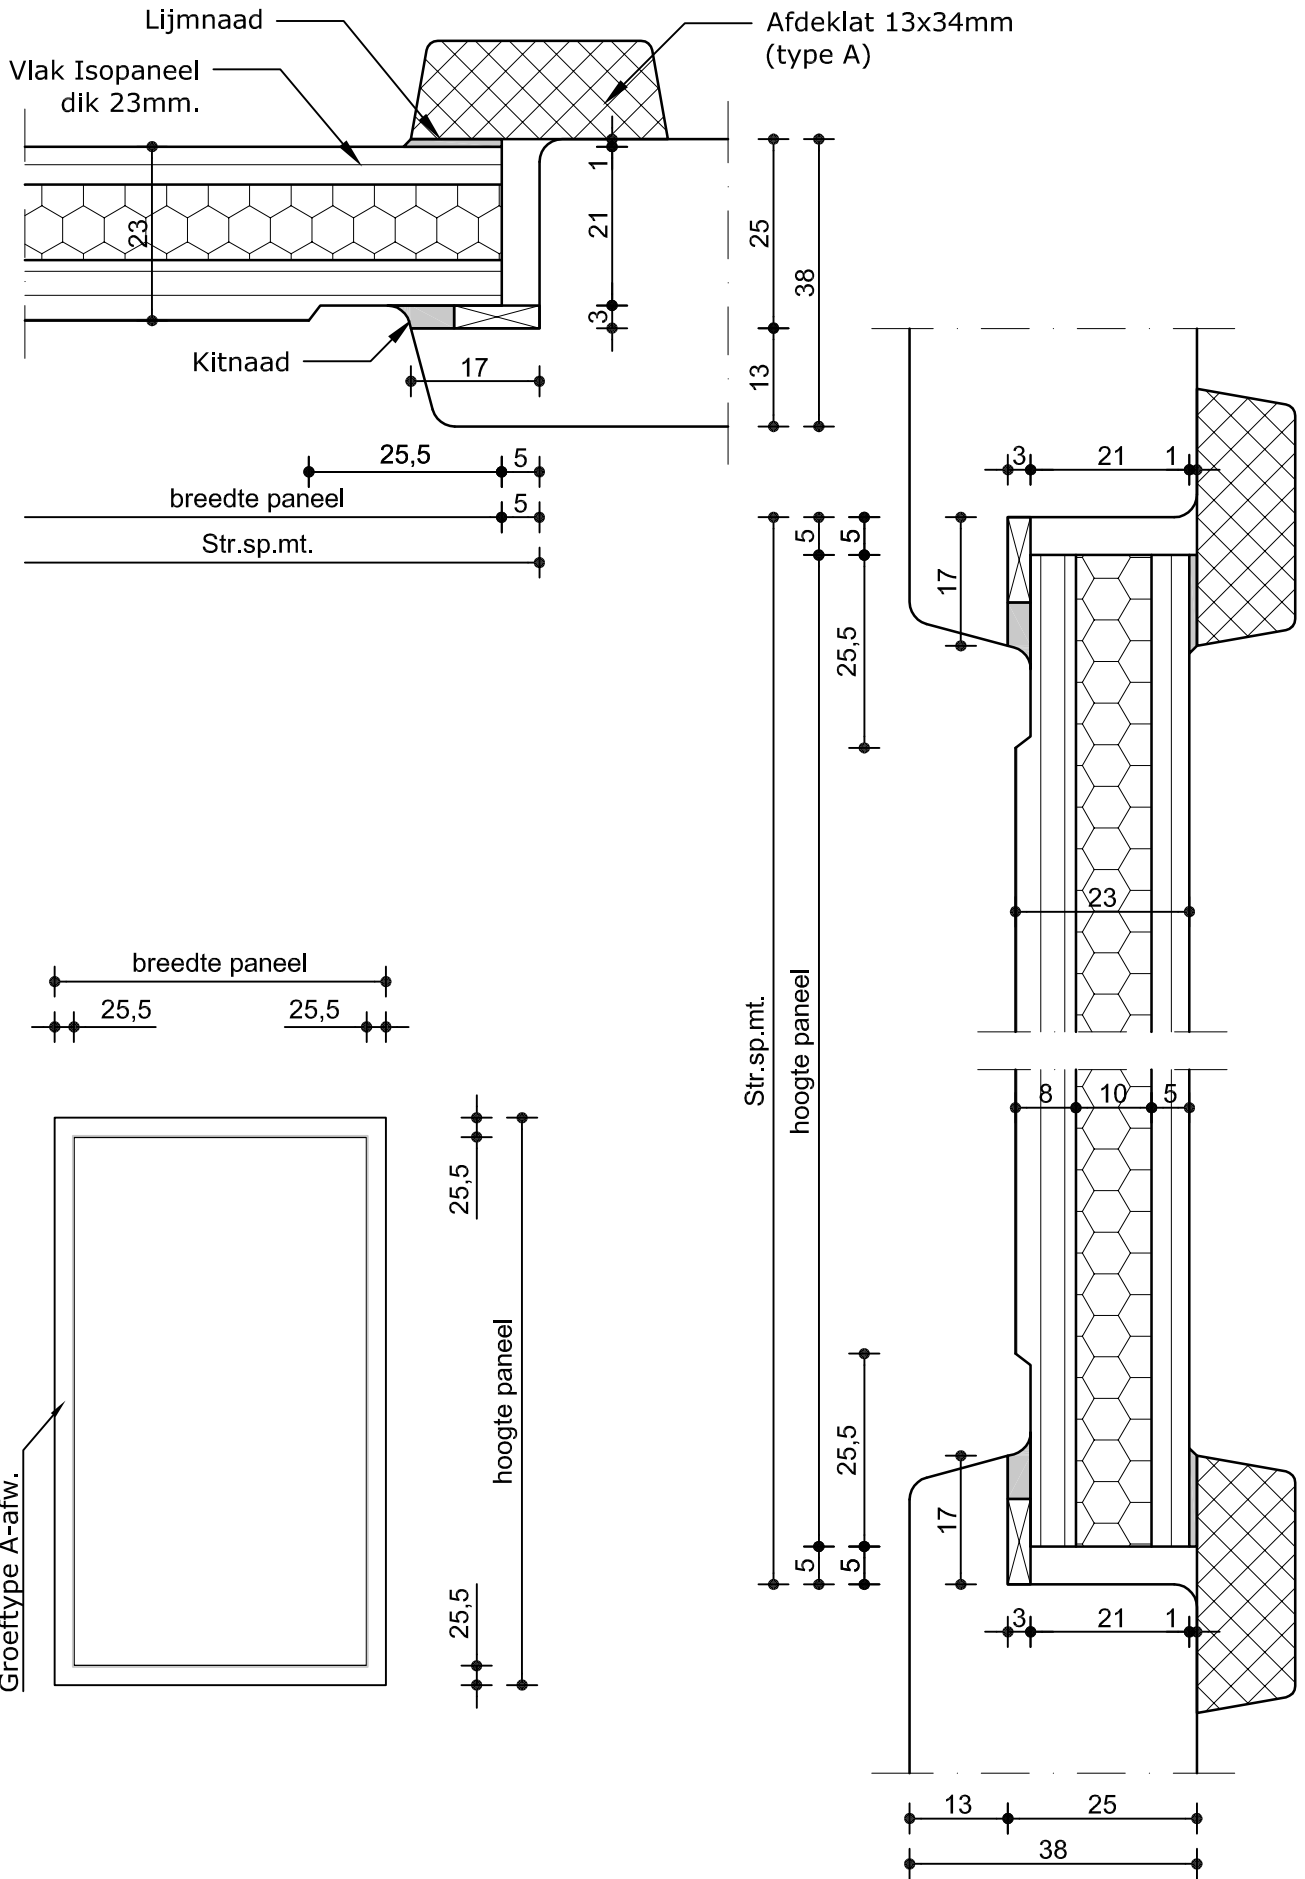

Project: Vlak Isopaneel
Omschrijving: Tricoya-Isolatie-Tricoya, dik 23mm.

Tekenaar: RM
Offertnr.:
Ordernr.:

Datum: 03-nov.-'21
Wijz. datum:
Schaal:

Blad: T121