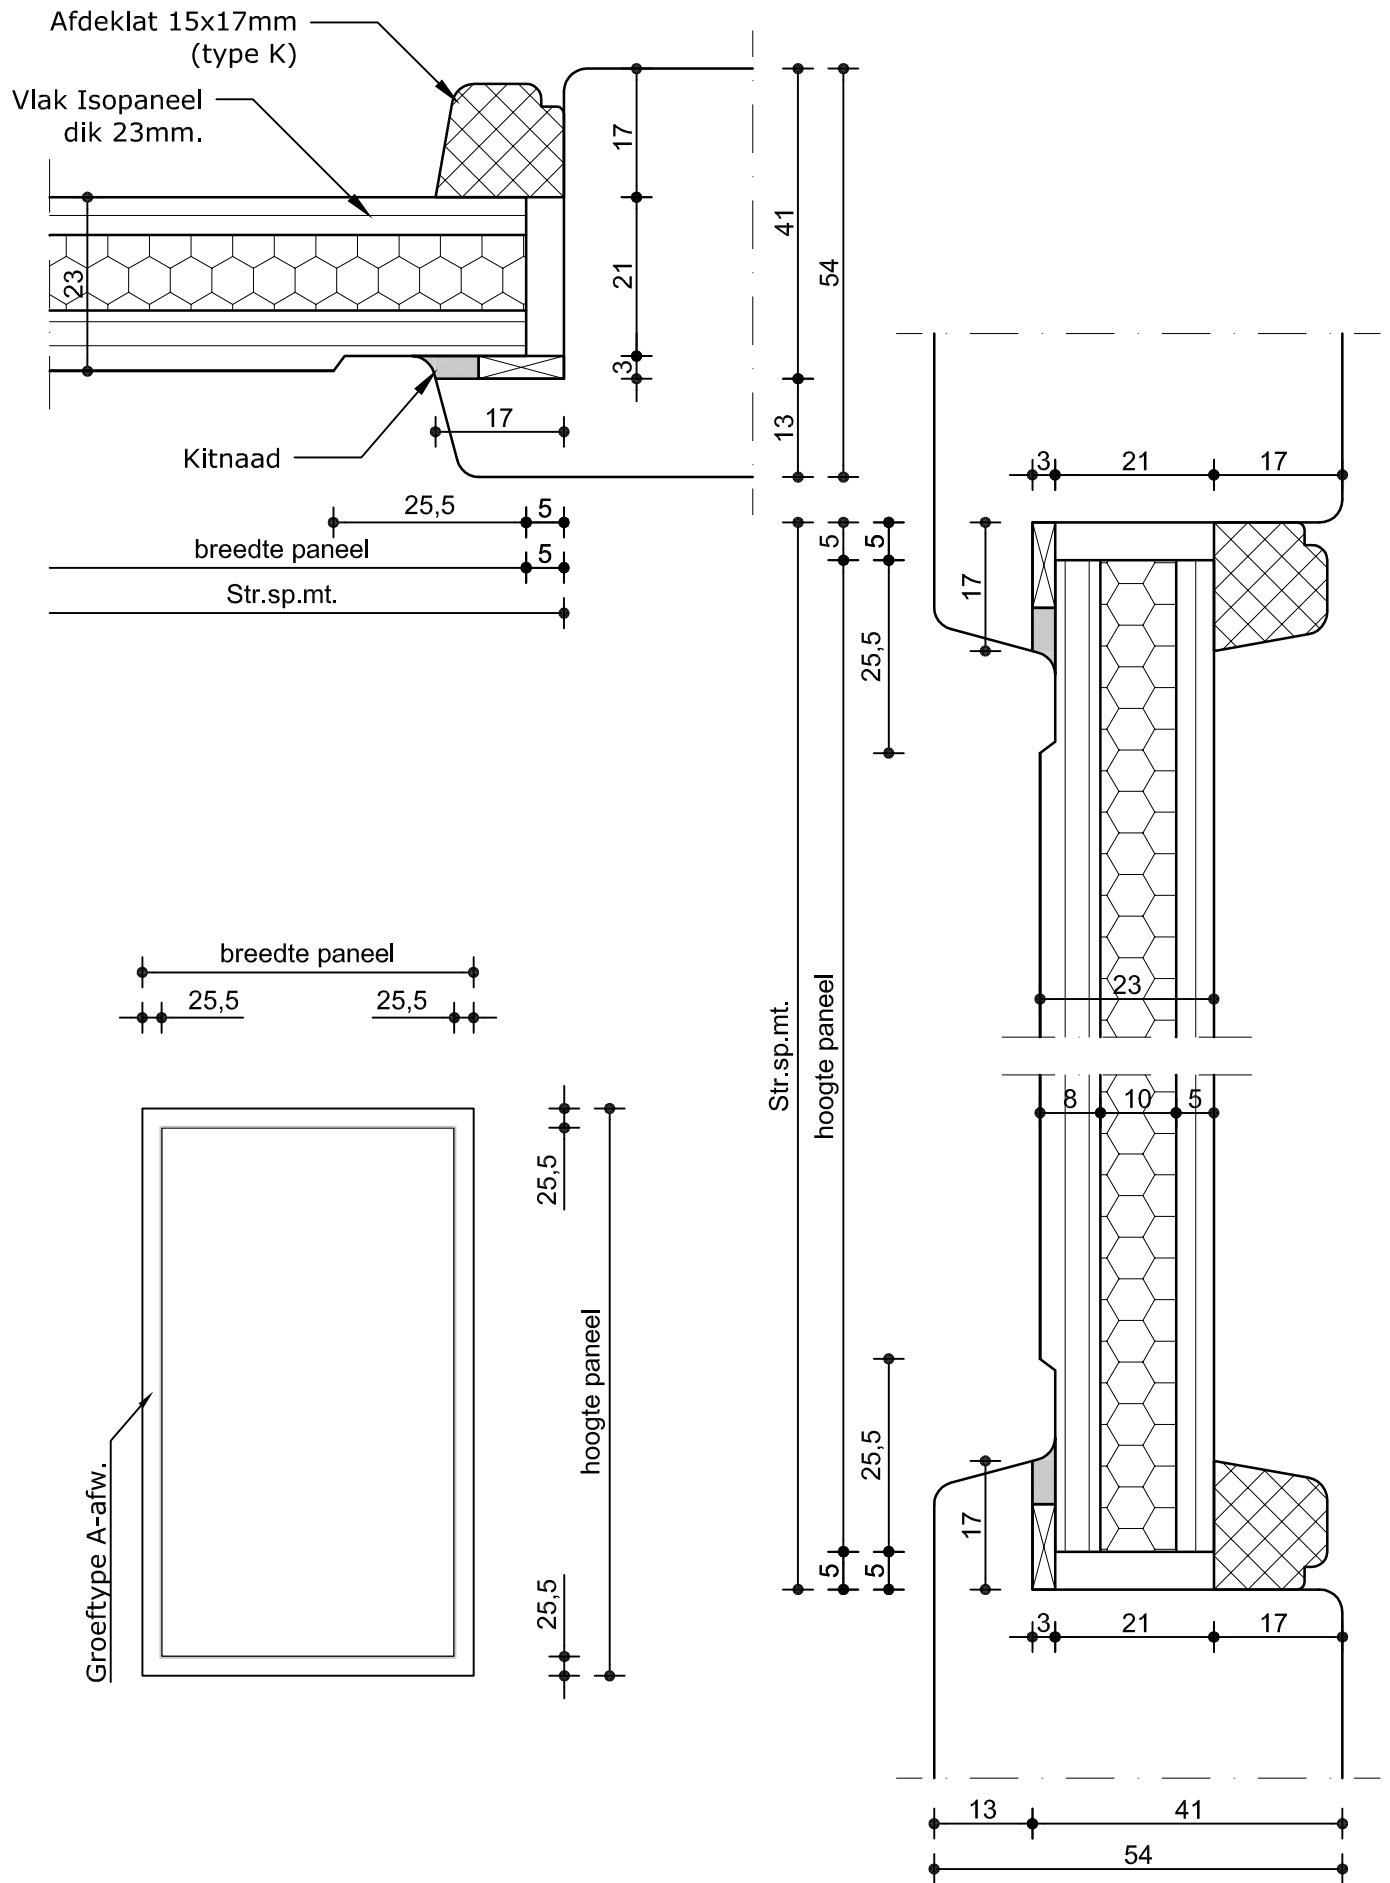

Project:	Tekenaar: RM	Datum: 03-nov.-'21	Blad:
Omschrijving: Vlak Isopaneel	Offertnr.:	Wijz. datum:	T114
Tricoya-Isolatie-Tricoya, dik 20mm.	Ordernr.:	Schaal:	

Project: Vlak Isopaneel
 Omschrijving: Tricoya-Isolatie-Tricoya, dik 23mm.

Tekenaar: RM
 Offertnr.:
 Ordernr.:

Datum: 03-nov.-'21
 Wijz. datum:
 Schaal:

Blad: T121

Isopaneel met
1-zijdig bossing
dik 27mm.

Afdeklát 16x34mm
(type D.)

Project:	Tekenaar: RM	Datum: 09-nov.-'21	Blad:
Omschrijving: Isopaneel 1-zijdig bossing	Offertenr.:	Wijz. datum:	T132
Tricoya-Isolatie-Tricoya, dik 27mm.	Ordernr.:	Schaal:	