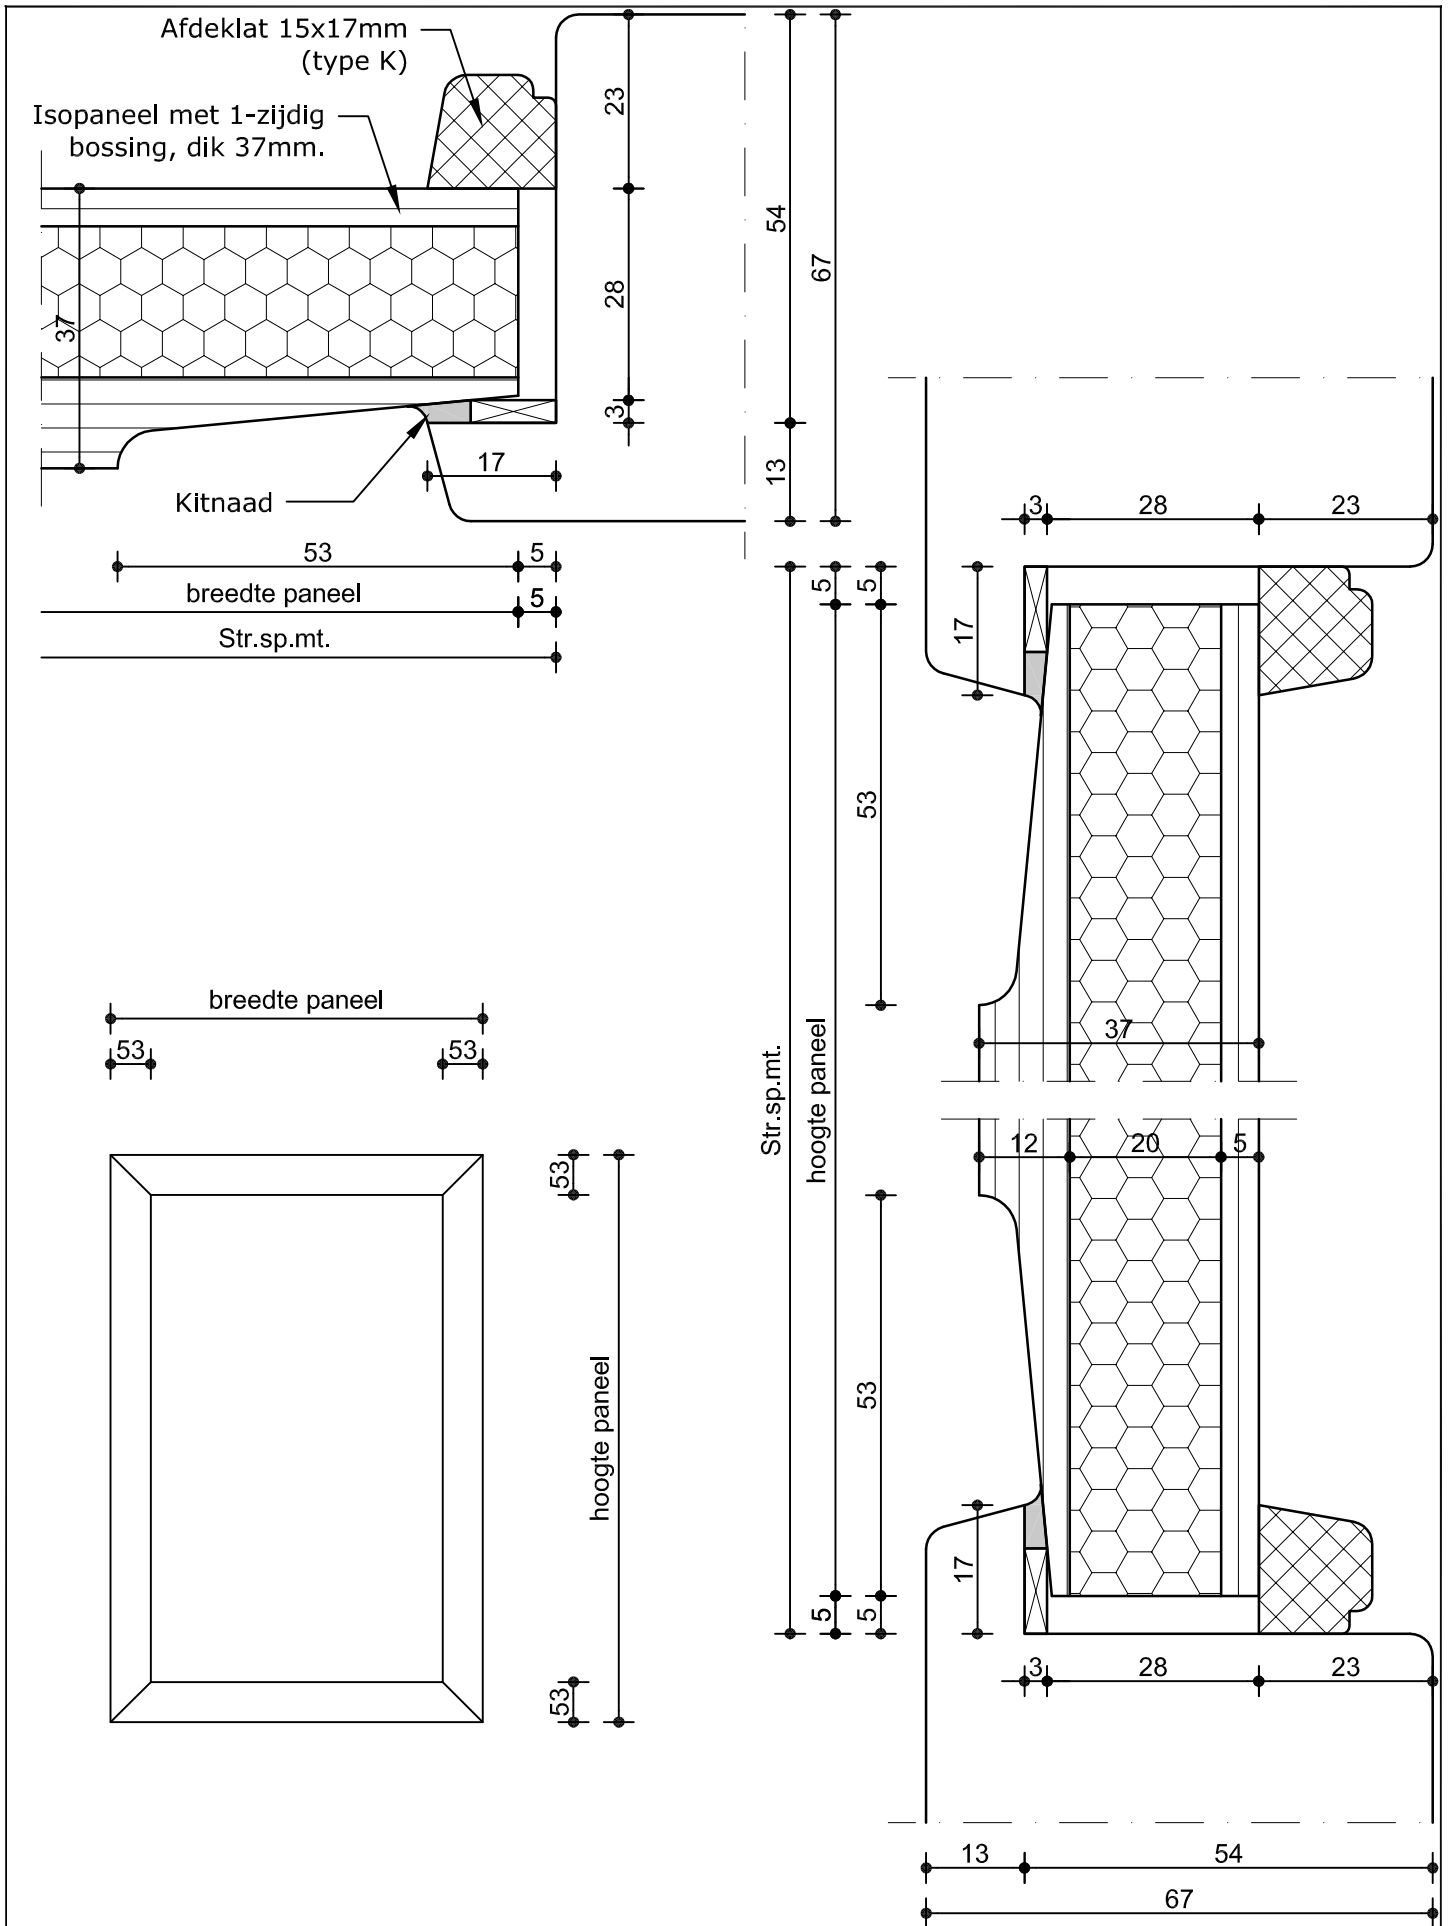

Project:	Tekenaar: RM	Datum: 09-nov.-'21	Blad:
Omschrijving: Isopaneel 1-zijdig bossing	Offertenr.:	Wijz. datum:	T178
Tricoya-Isolatie-Tricoya, dik 37mm.	Ordernr.:	Schaal: