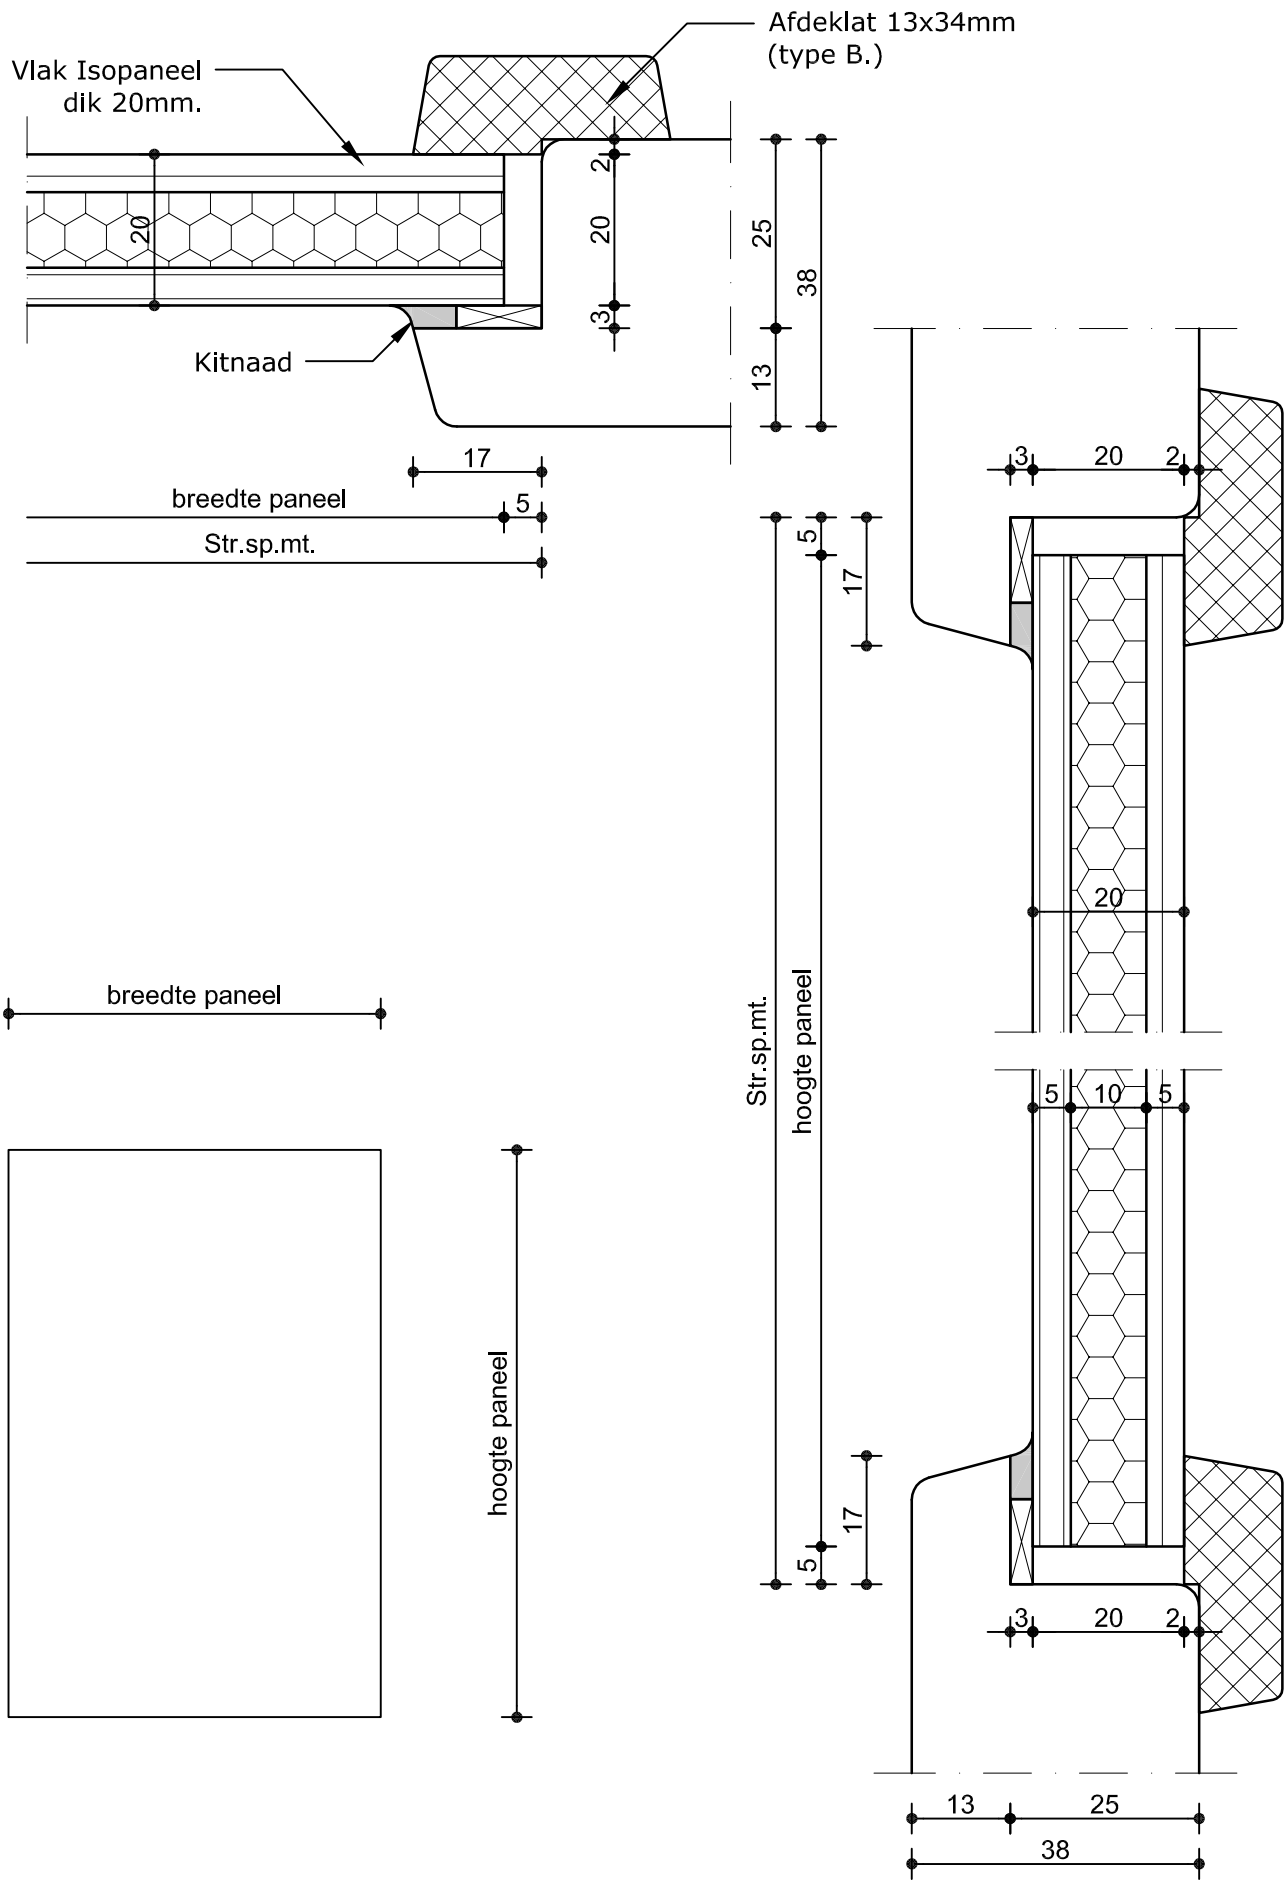

	Project:	Tekenaar: RM	Datum: 03-nov.-'21	Blad:
	Omschrijving: Vlak paneel	Offertenr.:	Wijz. datum:	T101
	Tricoya, dik 12mm.	Ordernr.:	Schaal:	

breedte paneel

hoogte paneel

Str.sp.mt.

hoogte paneel

Project:	Tekenaar: RM	Datum: 03-nov.-'21	Blad:
Omschrijving: Vlak Isopaneel	Offertenr.:	Wijz. datum:	T111
Tricoya-Isolatie-Tricoya, dik 20mm.	Ordernr.:	Schaal:	

Project:	Tekenaar: RM	Datum: 03-nov.-'21	Blad:
Omschrijving: Vlak Isopaneel	Offertnr.:	Wijz. datum:	T114
Tricoya-Isolatie-Tricoya, dik 20mm.	Ordernr.:	Schaal:	

Project: Vlak Isopaneel
 Omschrijving: Tricoya-Isolatie-Tricoya, dik 23mm.

Tekenaar: RM
 Offertnr.:
 Ordernr.:

Datum: 03-nov.-'21
 Wijz. datum:
 Schaal:

Blad: T121

Isopaneel met
1-zijdig bossing
dik 27mm.

Afdeklát 16x34mm
(type D.)

Project:	Tekenaar: RM	Datum: 09-nov.-'21	Blad:
Omschrijving: Isopaneel 1-zijdig bossing	Offertenr.:	Wijz. datum:	T132
Tricoya-Isolatie-Tricoya, dik 27mm.	Ordernr.:	Schaal:	